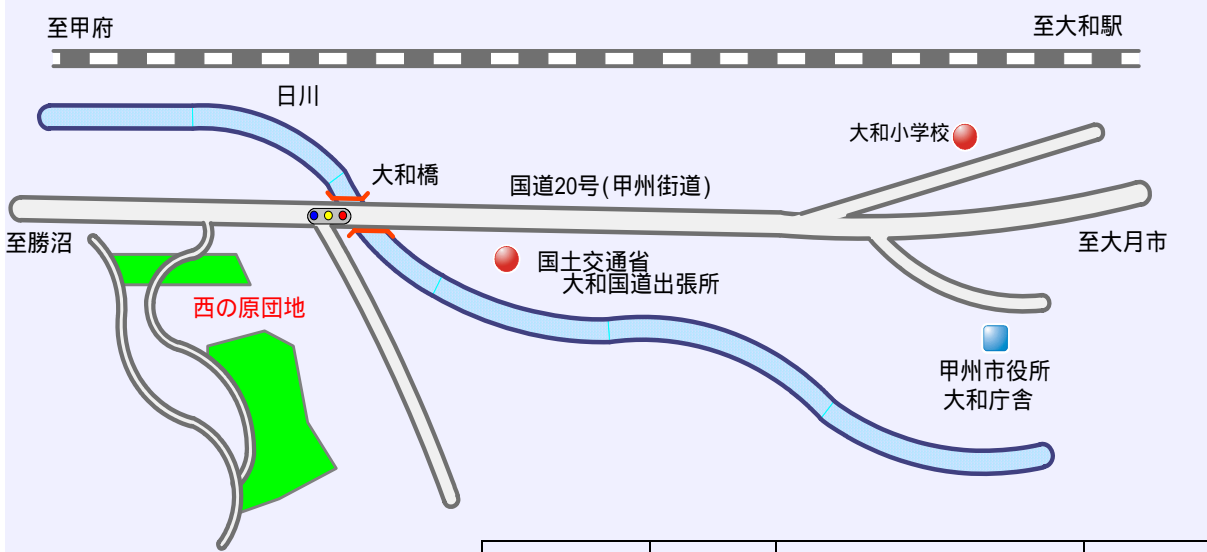

住宅名	構造	建設年度	管理戸数
久保平団地	R C造 4階	平成 6 年度	8 戸
宮本団地	C B造 2階	昭和 54 年度	2 戸

住宅名	構造	建設年度	管理戸数
西の原団地	木造 2階	平成元年度 ~ 平成 16 年度	2 6 戸