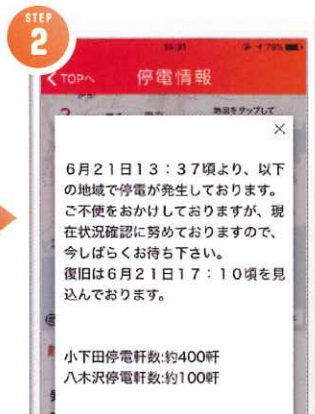

ご登録の地域で発生した
 停電・雨雲・雷雲・地震を
 ※1
 すぐにお知らせ。

NEW

災害時マップ
 機能を追加
 しました。

無料

TEPCO速報

iOS版を
 ダウンロード

Android版を
 ダウンロード

TEPCO速報

検索

東京電力ホールディングス

停電情報

公式停電情報を
確認できます。

地図上に
停電情報を表示

復旧見込みなど、停電の
くわしい情報を表示

雨雲・雷雲情報

雨雲・雷雲の動きを
確認できます。

時系列にそって
雨雲・雷雲の動きを
表示

雨雲は6時間先、
雷雲は1時間先まで
表示

地震情報

震度3以上の地震情報を
確認できます。

震度3以上の
地震情報を表示

くわしい情報を表示

NEW 災害時マップ

避難施設と停電情報の確認と
ルート検索も行えます。