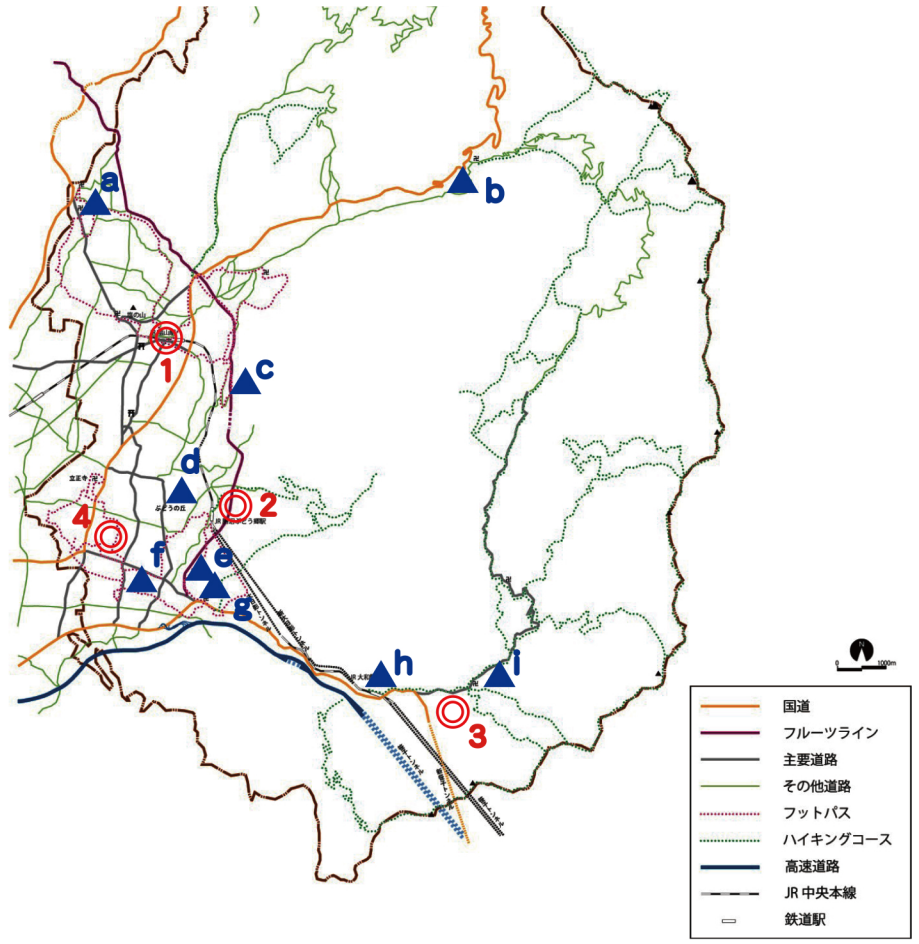

各種サインの整備

案内拠点と案内スポット

案内拠点	<ol style="list-style-type: none"> 1. J R塩山駅 2. J R勝沼ぶどう郷駅 3. 道の駅甲斐大和 4. 勝沼支所
案内スポット	<ol style="list-style-type: none"> a. 恵林寺 b. 大菩薩の湯 c. 牛奥みはらしの丘 d. 勝沼ぶどうの丘 e. 鳥居平 f. 宮光園 g. 大善寺 h. J R甲斐大和駅 i. 景德院

▲ 案内スポット
◎ 案内拠点

設置サイン一例