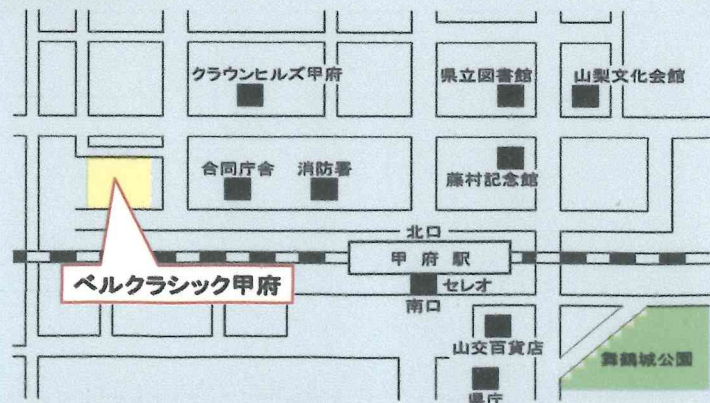

実施内容

- 企業ごとのブースを設置。自由に訪問し、企業の担当者や企業面接等を受けることができます。
※女性活躍応援エリア・中高年齢者応援エリアもあります。
- 各種相談コーナーの設置。専門の相談員に相談を行うことができます。
 - ・職業相談／職業適性診断コーナー
 - ・ジョブカードコーナー
 - ・やまなし・しごと・プラザコーナー
 - ・移住相談コーナー

開催場所

ベルクラシック甲府 3階 グレース
甲府市丸の内1-1-17 TEL 055-254-1000
※会場には、公共交通機関を利用してお越し下さい。
JR中央線甲府駅より徒歩3分