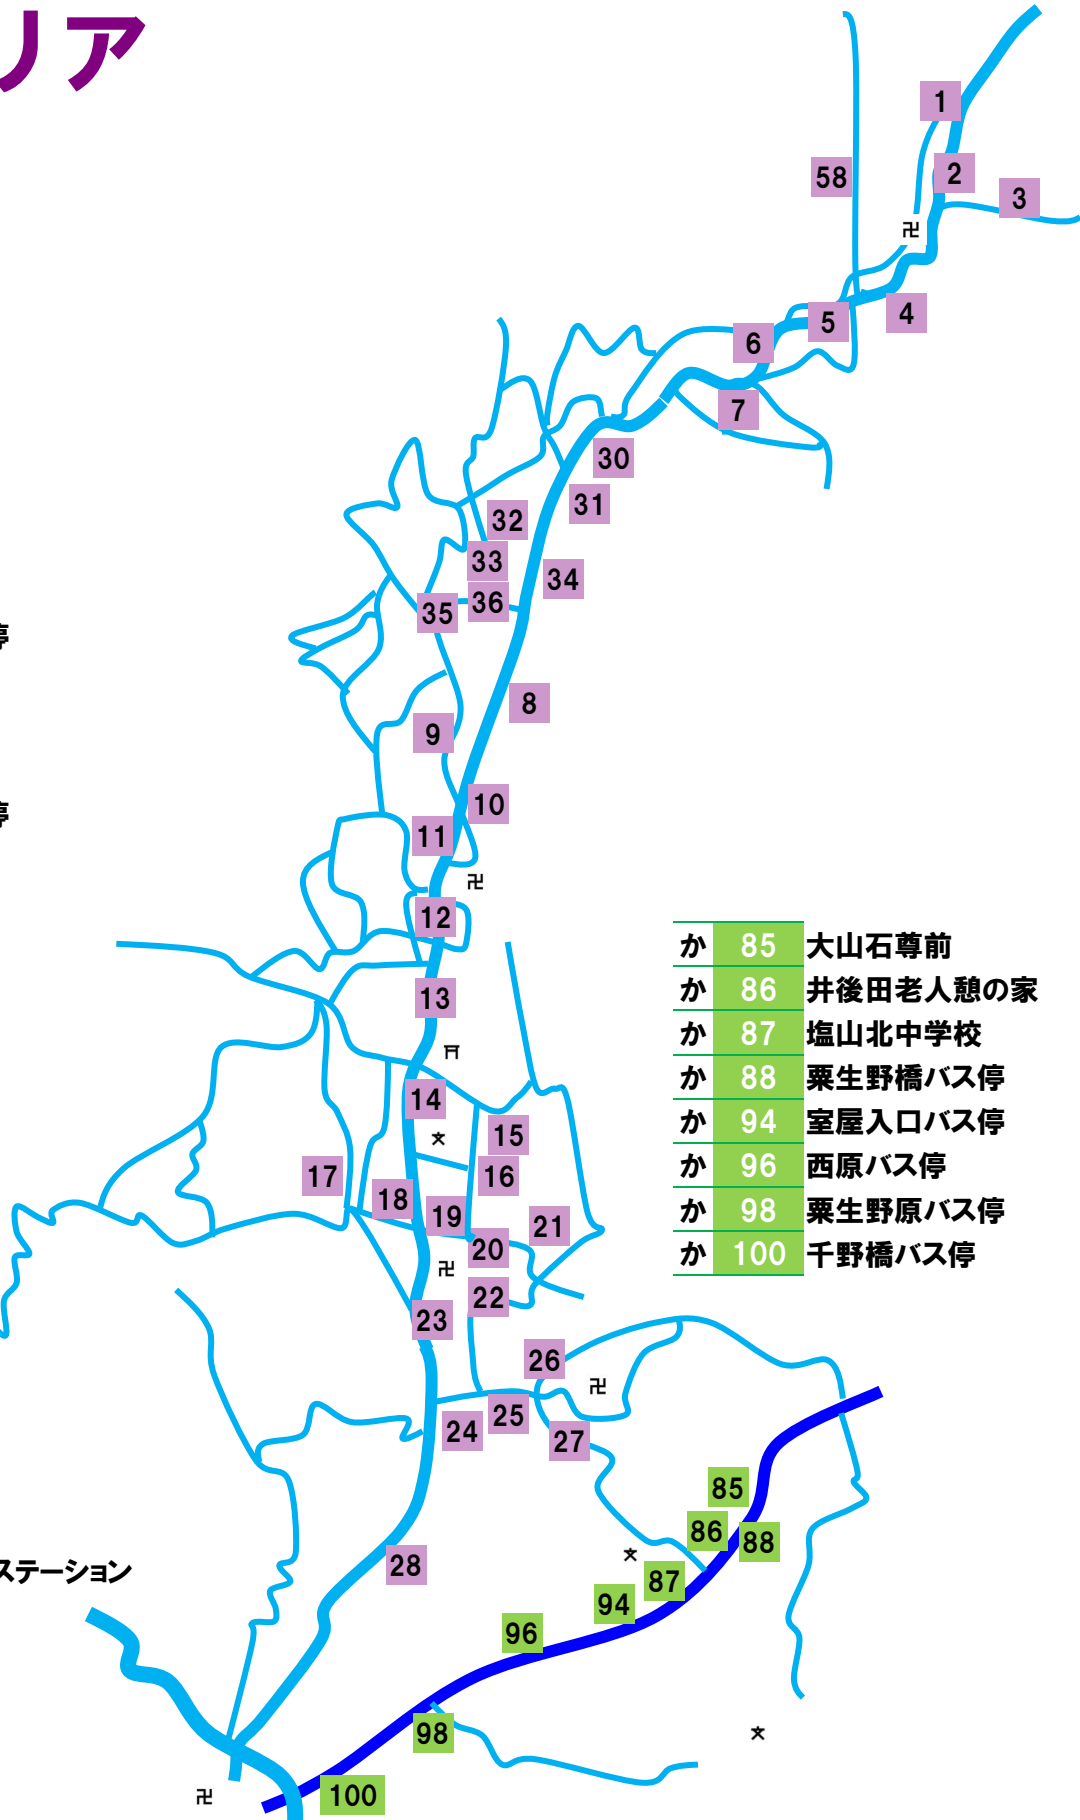

# 甲州市デマンドバス停マップ

2017.8.1

## 玉宮エリア

- た 1 平沢上手
- た 2 平沢中瀬
- た 3 奥平
- た 4 平沢公民館
- た 5 平沢清水
- た 6 湯原バス停
- た 7 湯原下
- た 8 福生の里
- た 9 境
- た 10 上竹森上手バス停
- た 11 高森院前
- た 12 上竹森バス停
- た 13 玉宮農協前
- た 14 玉宮小学校バス停
- た 15 新地
- た 16 乙木
- た 17 西山入口
- た 18 中島橋バス停
- た 19 延命院前
- た 20 就正館前
- た 21 赤坂
- た 22 南中三又路
- た 23 下竹森バス停
- た 24 榎坂バス停
- た 25 御所
- た 26 竹森団地
- た 27 的場
- た 28 岩下バス停
- た 30 福生里四石
- た 31 福生里東上
- た 32 福生里リサイクルステーション
- た 33 福生里西上
- た 34 東組
- た 35 福生里西下
- た 36 福生里東下
- た 58 平沢区児童公園

- か 85 大山石尊前
- か 86 井後田老人憩の家
- か 87 塩山北中学校
- か 88 粟生野橋バス停
- か 94 室屋入口バス停
- か 96 西原バス停
- か 98 粟生野原バス停
- か 100 千野橋バス停

【ご予約】 予約センター フリーダイヤル0120-13-5040