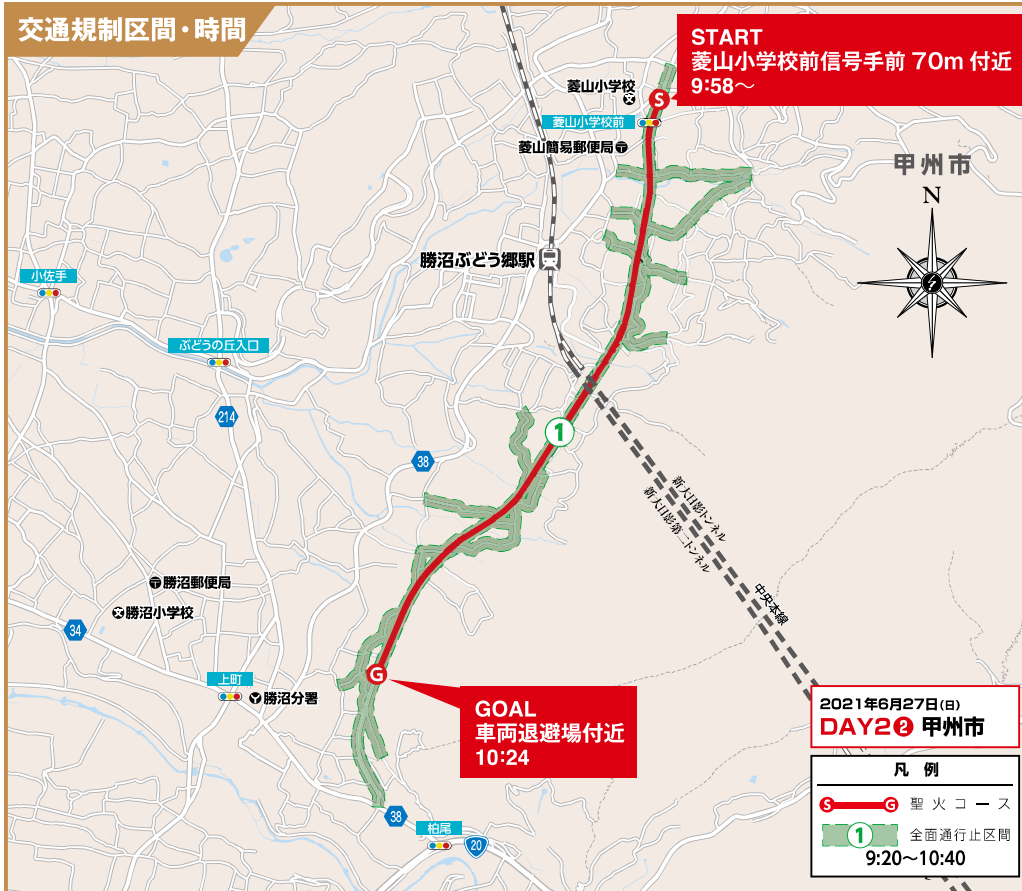

甲州市 6月27日(日)

交通規制予定時間 ▶ 9:20 分頃～10:40 分頃

皆様のご協力をお願いします。

当日は走行ルート及び周辺道路の混雑が予想されます。

ご迷惑をおかけしますが、皆様のご理解とご協力をお願いいたします。

- 広範囲に交通規制が行われますので、迂回にご協力をお願いいたします。
- ルートおよびルート直近の道路は、長時間にわたり車両の通行が禁止されますので、迂回路線につきましては、現場の警察官・係員の指示に従ってください。
- 路線バス等に一部、運休・迂回運行、遅れが生じる場合がありますので、あらかじめご了承ください。
- 規制時間内は、沿道の駐車場・駐輪場からの出入庫規制にご協力をお願いいたします。
- 車両を利用される場合は、通行可能路線をご利用ください。
- 自転車、歩行者のルート横断も規制されます。現場の警察官・係員の指示に従ってください。
- 航空法に基づき、許可等を得ずにルート及び周辺で無人航空機（ドローン）を飛行させることはできません。

東京 2020 オリンピック聖火ランナーを応援される皆さまへ

観覧上の注意事項

○沿道における聖火ランナーの走行の様子は、インターネットのライブ中継で視聴していただくことが可能ですので、沿道の密集を避けるために、なるべくライブ中継でご覧いただきますようお願いいたします。○沿道で観覧される場合は、お住まいに近い場所で観覧ください。○体調が悪い場合や感染が疑われる場合は、観覧をお控えください。○沿道では、マスク着用のご協力をお願いします。○大声を出すことはお控えいただき、拍手による応援をお願いします。○人が密集している場所での観覧はご遠慮ください。○聖火リレー観覧後 2 週間以内に、新型コロナウイルス感染症に感染した場合、大会組織委員会に速やかにご報告ください。○必ず歩道上や指定された場所から観覧くださいますようお願いいたします。(車道には出られません。○)○聖火ランナーや隊列を追って移動することは非常に危険ですので、絶対に行わないでください。また、ソーシャルディスタンスを保ち、前後の人を押さないようにしてください。○危険物の持ち込みは禁止です。また、紙テープ等の物の投げ入れは大変危険ですので、絶対におやめください。