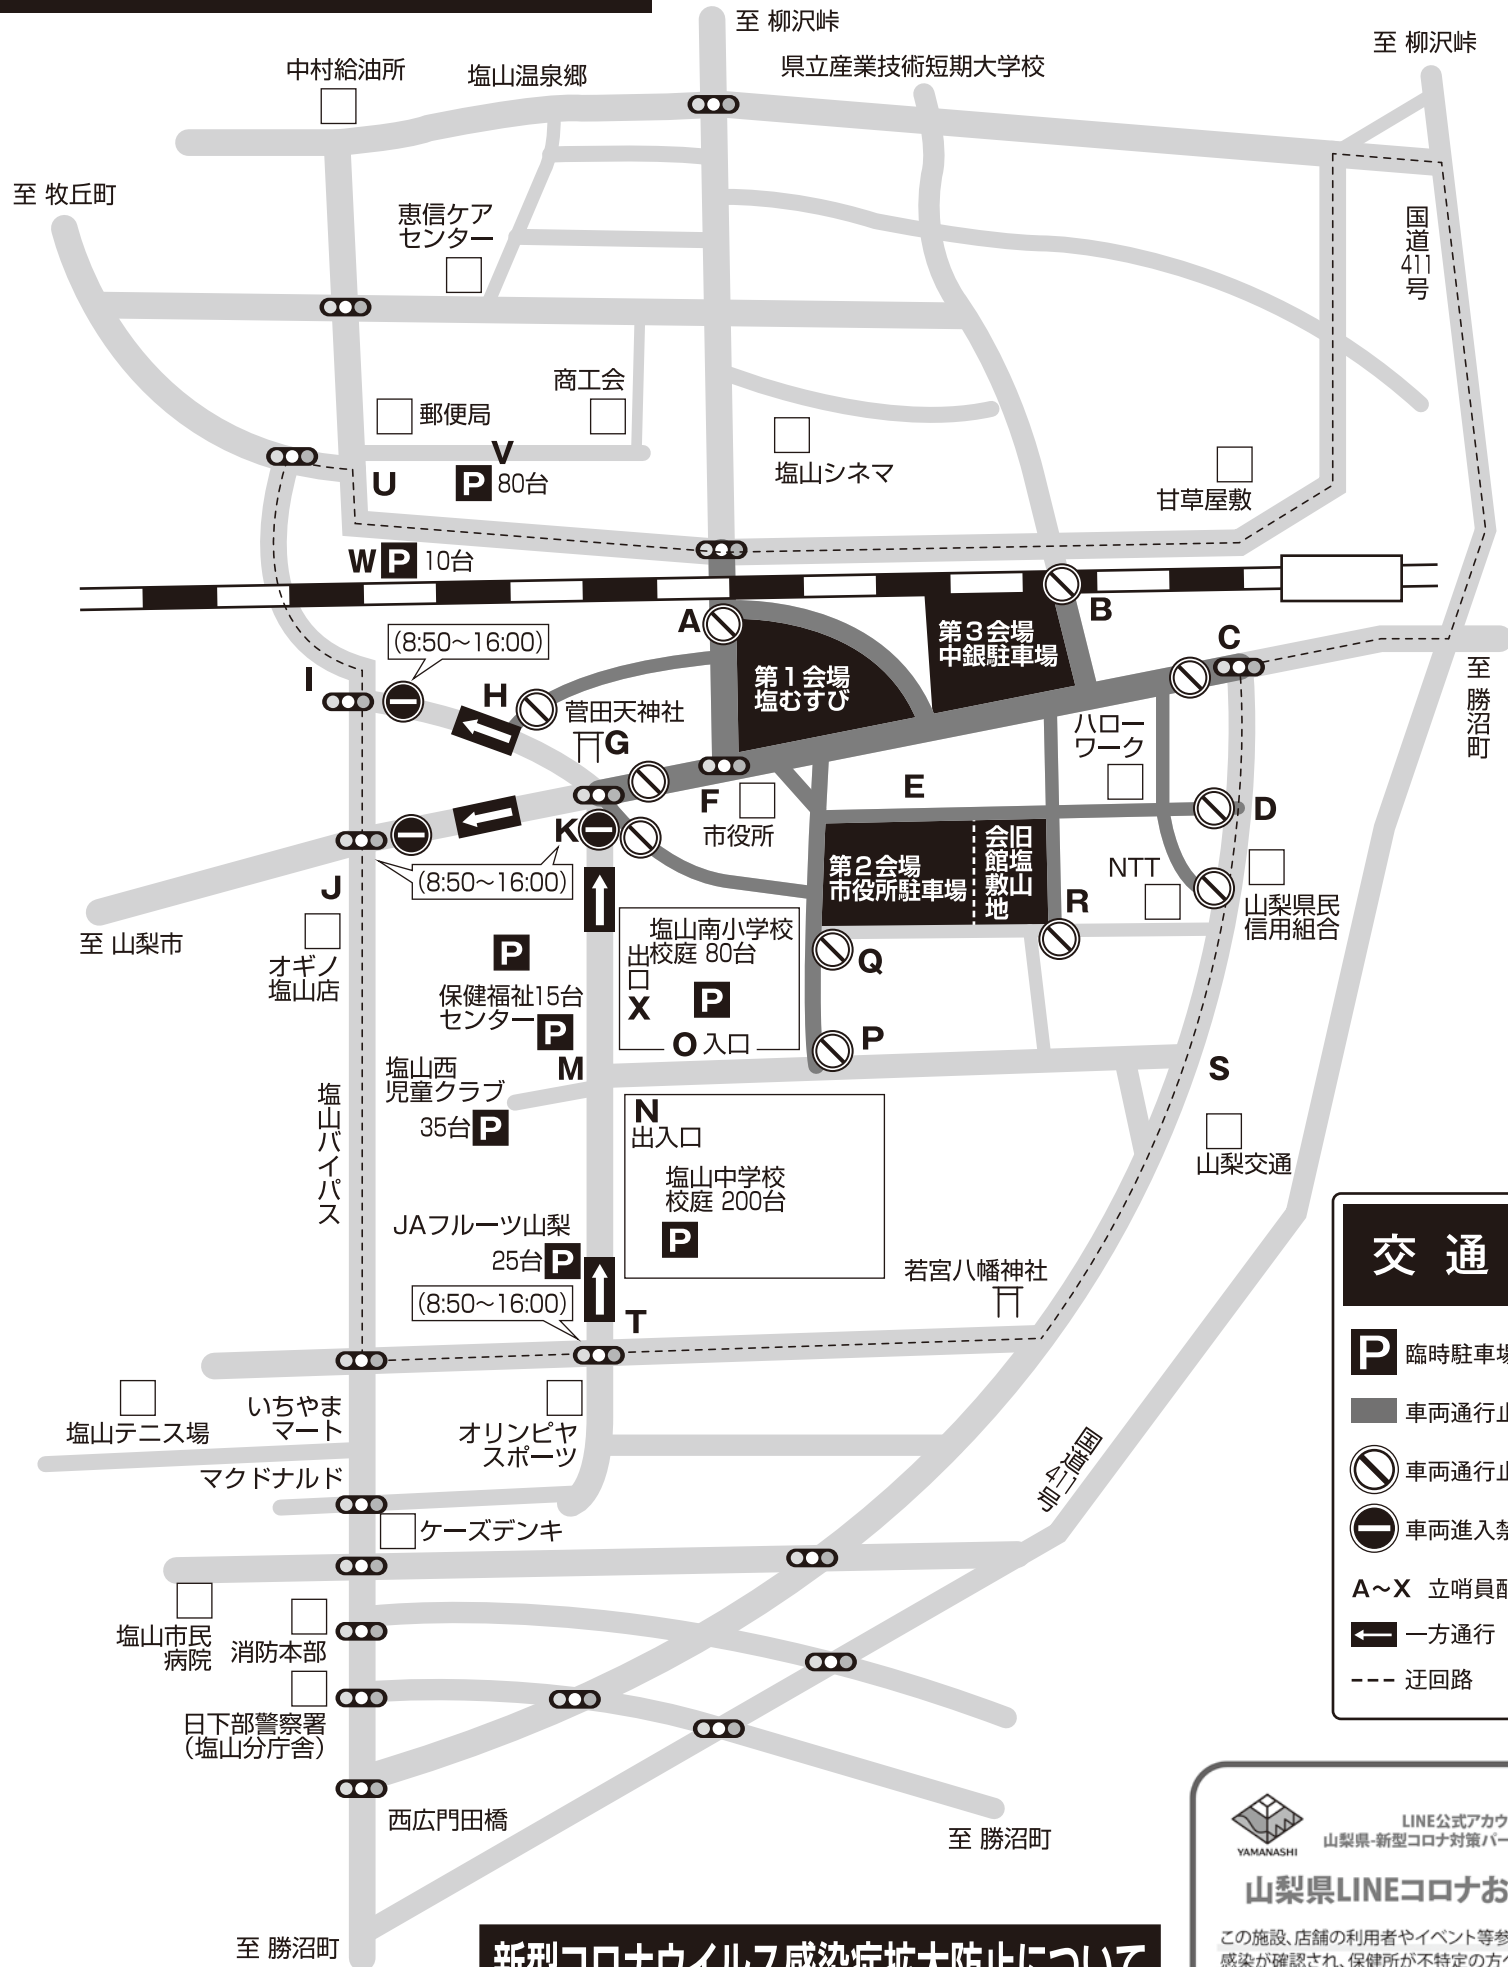

開催日：令和4年10月23日(日)

交通規制図

- **P** 臨時駐車場
- 車両通行止め (8:50~16:00)
- ⊘ 車両通行止め
- ⊘ 車両進入禁止
- A~X 立哨員配置箇所
- ← 一方通行
- --- 迂回路

お願い!!

- 祭り当日は、会場周辺を中心に交通規制が行われます。駐車場の不足や混雑が予想されますので、ご理解とご協力をお願いいたします。
- 会場内でのゴミの分別と減量化と、環境美化にご協力下さい。
- 運転される方は飲酒はできません。
- 祭り会场上空において、ドローン・ラジコン等による飛行、撮影等を行うことはご遠慮ください。

新型コロナウイルス感染症拡大防止について

- マスク着用 (不織布マスク) の徹底してください。
- こまめな手指消毒及び共用スペース利用前後の手指消毒の徹底してください。
- 咳エチケットを徹底し、会話等の対面、近距離、大声の発生を控えてください。
- 発熱 (平常時より1度以上高い場合) や体調不良の場合は参加を控えてください。
- 7日以内に新型コロナウイルス感染者及び濃厚接触者になった方は参加を控えてください。
- 県が提供する「山梨県LINEコロナお知らせシステム」等の活用を推奨します。
- イベント終了後2週間以内に、感染者がイベントに参加していたことが判明した場合は、速やかに実行委員会事務局 (甲州市観光商工課) へ報告すること。

山梨県LINEコロナお知らせシステム

この施設、店舗の利用者やイベント等参加者に新型コロナウイルスの感染が確認され、保健所が不特定の方への感染の可能性があると判断した場合、県からLINEメッセージで、その情報をお知らせし、感染拡大防止に向けたお願いなどをご案内します。

甲州市およっちょい祭り

こちらを読み取ってください

同じ場所であっても訪問するたびに読み取ってください。

QRコード読み取り

スマートフォンでQRコードを読み取ってください。

(例1) スマートフォン標準のカメラを使う
標準のカメラアプリを起動し、QRを読み取る

(例2) LINEアプリのQR読み取り機能を使う
① LINEアプリの「ホーム」画面右上のボタンを押す
② 「友達追加」画面の「QRコード」ボタンを押す

県からお知らせ

必要に応じて対象者にお知らせのメッセージを配信します。

【お知らせ】 ※イメージ
新型コロナウイルスの感染が判明した方が、あなたが登録した施設を利用または、イベントに参加してしまいました。このことが必ずしも、あなたの新型コロナウイルスへの感染を意味するものではありません。
...
下記窓口までお問い合わせください。
...

※QRコードは株式会社デンソーウェーブの登録商標です。