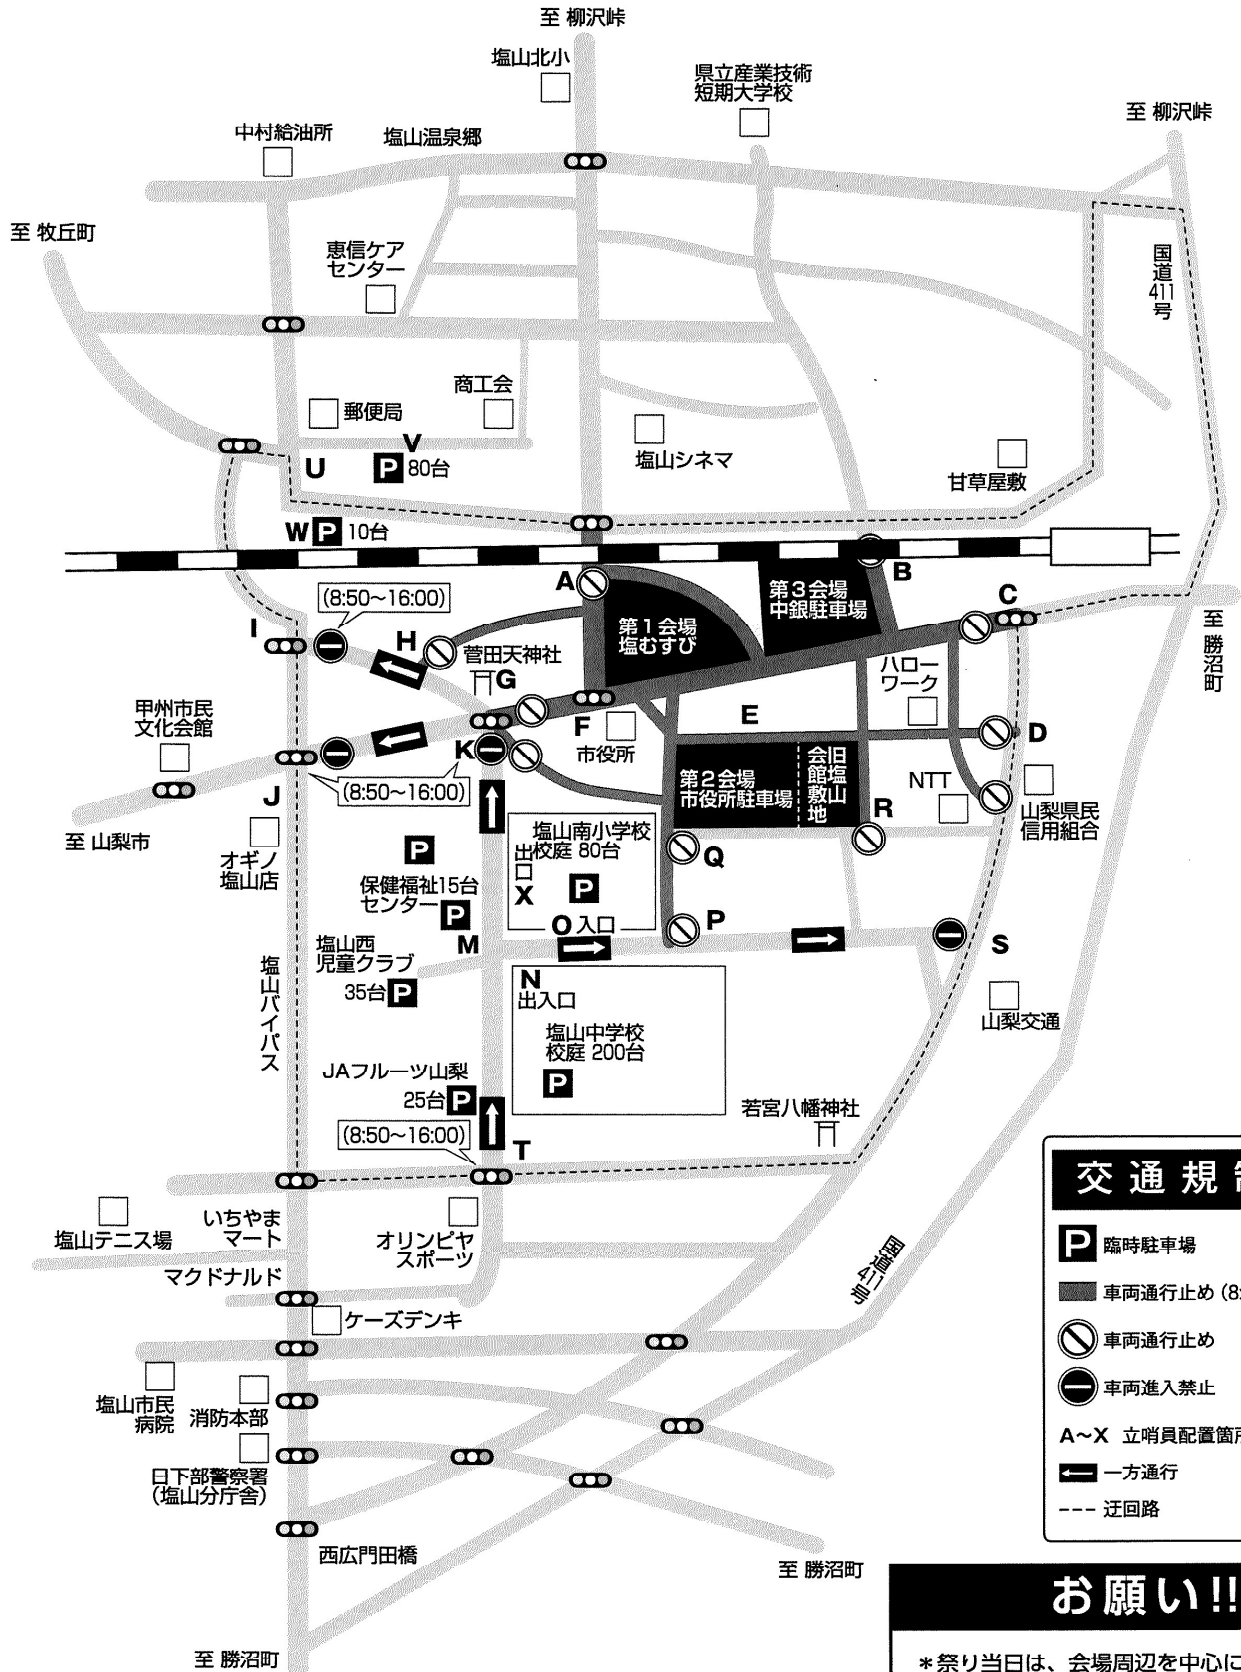

開催日：令和5年10月22日(日)

### 交通規制図

- P** 臨時駐車場
- 車両通行止め (8:50~16:00)
- ⊘** 車両通行止め
- ⊘** 車両進入禁止
- A~X 立哨員配置箇所
- 一方通行
- 迂回路

### お願い!!

- \* 祭り当日は、会場周辺を中心に交通規制が行われます。駐車場の不足や混雑が予想されますので、ご理解とご協力をお願いいたします。
- \* 会場内でのゴミの分別と減量化と、環境美化にご協力下さい。
- \* 運転される方は飲酒はできません。
- \* 祭り会场上空において、ドローン・ラジコン等による飛行、撮影等を行うことはご遠慮ください。