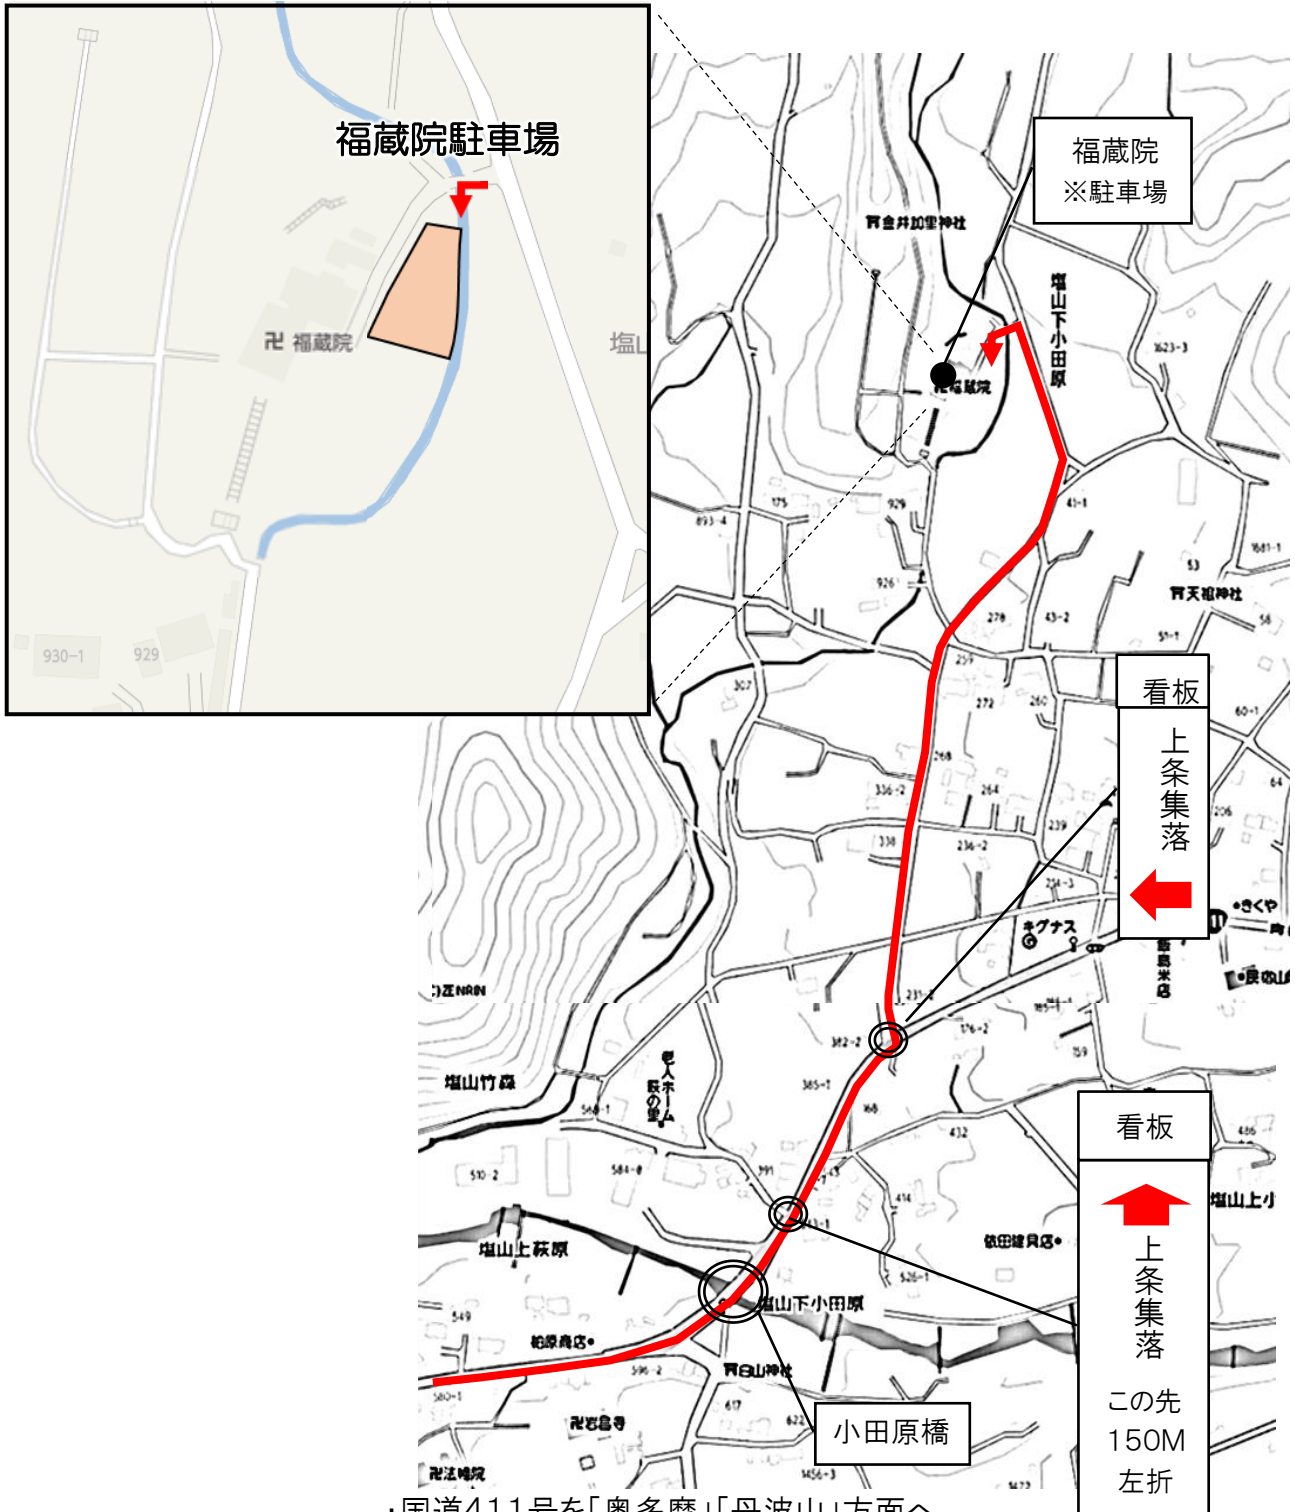

上条集落案内図

- ・国道411号を「奥多摩」「丹波山」方面へ
- ・小田原橋付近で上条集落案内看板に従い左折、上条集落内へ
- ・福蔵院駐車場(甲州市塩山下小田原 1005)へ車を停めてください。