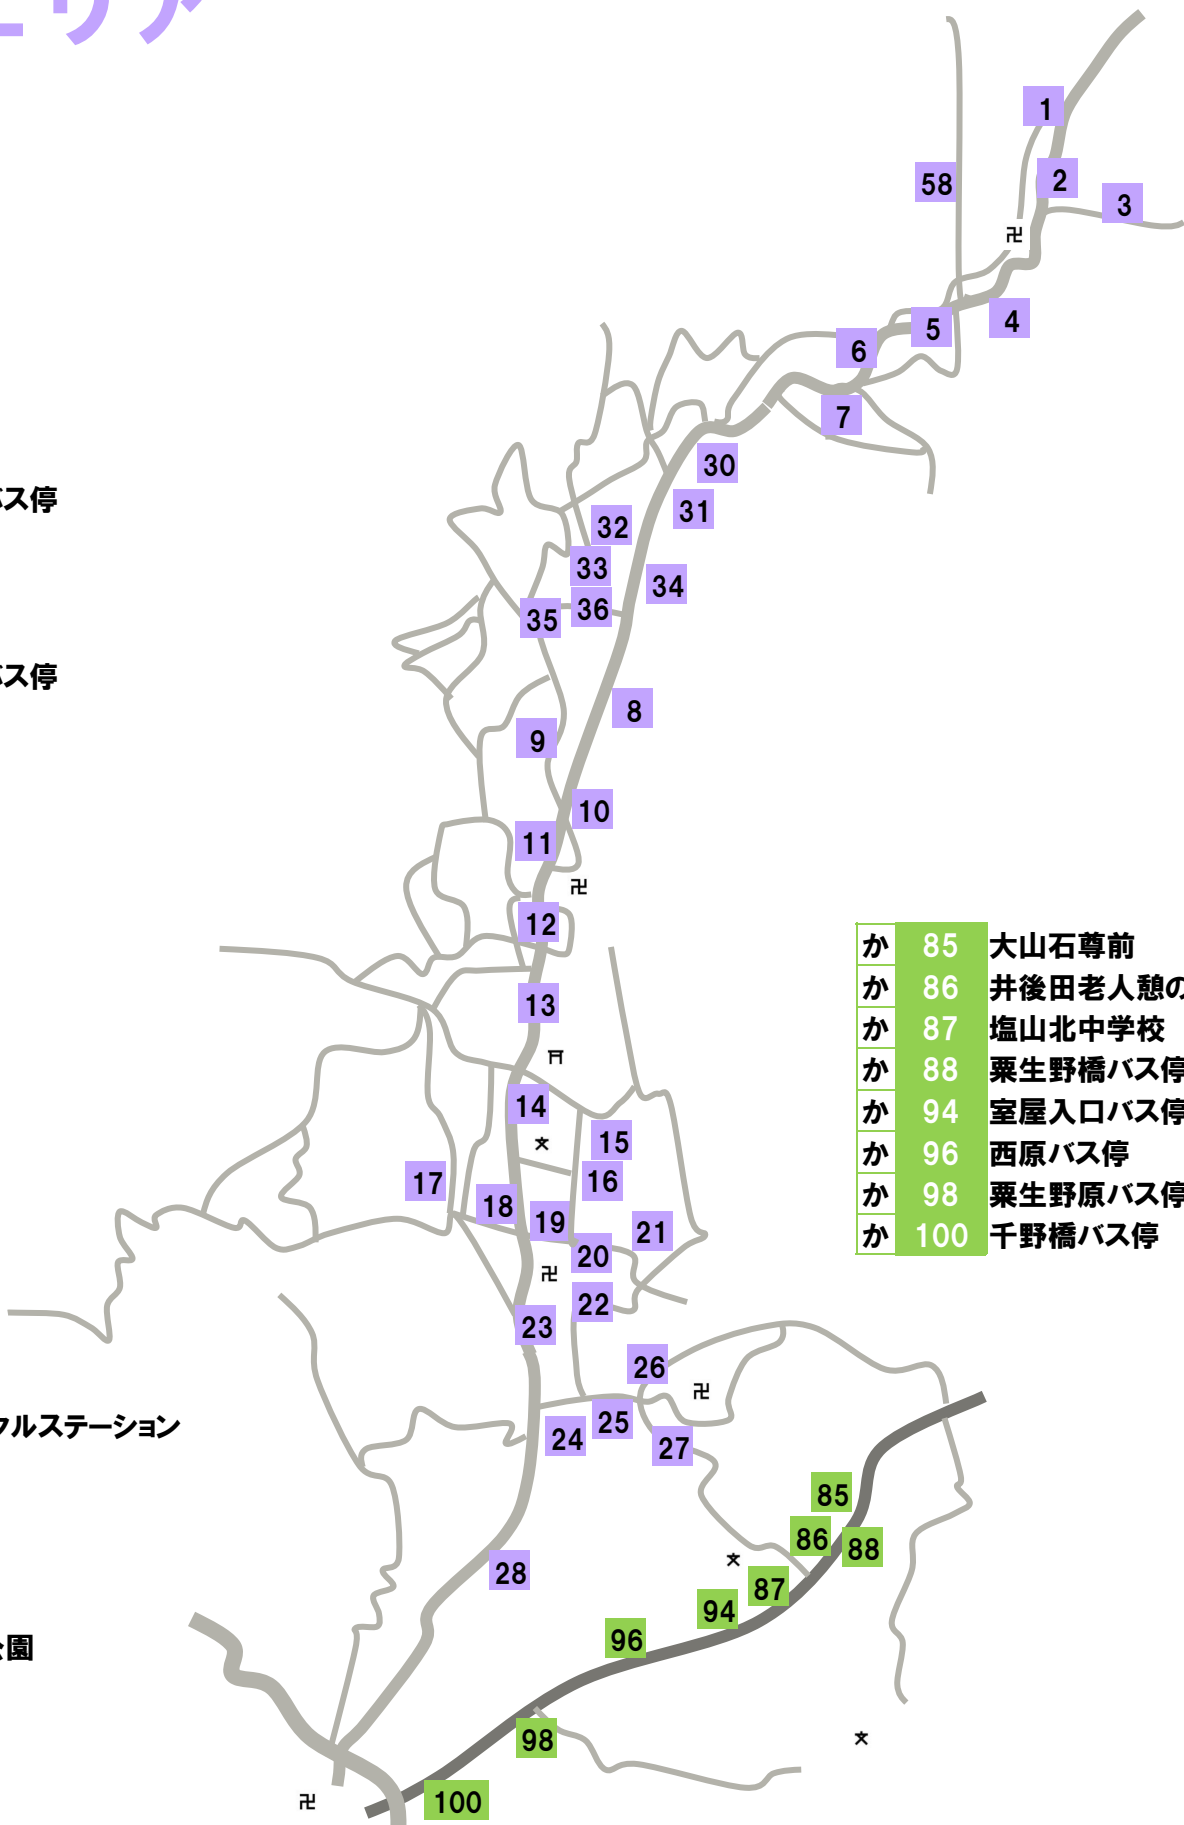

# 甲州市デマンドバス停マップ

## 玉宮エリア

- た 1 平沢上手
- た 2 平沢中瀬
- た 3 奥平
- た 4 平沢公民館
- た 5 平沢清水
- た 6 湯原バス停
- た 7 湯原下
- た 8 福生の里
- た 9 境
- た 10 上竹森上手バス停
- た 11 高森院前
- た 12 上竹森バス停
- た 13 玉宮農協前
- た 14 玉宮小学校バス停
- た 15 新地
- た 16 乙木
- た 17 西山入口
- た 18 中島橋バス停
- た 19 延命院前
- た 20 就正館前
- た 21 赤坂
- た 22 南中三又路
- た 23 下竹森バス停
- た 24 榎坂バス停
- た 25 御所
- た 26 竹森団地
- た 27 的場
- た 28 岩下バス停
- た 30 福生里四石
- た 31 福生里東上
- た 32 福生里リサイクルステーション
- た 33 福生里西上
- た 34 東組
- た 35 福生里西下
- た 36 福生里東下
- た 58 平沢区児童公園

- か 85 大山石尊前
- か 86 井後田老人憩の家
- か 87 塩山北中学校
- か 88 粟生野橋バス停
- か 94 室屋入口バス停
- か 96 西原バス停
- か 98 粟生野原バス停
- か 100 千野橋バス停