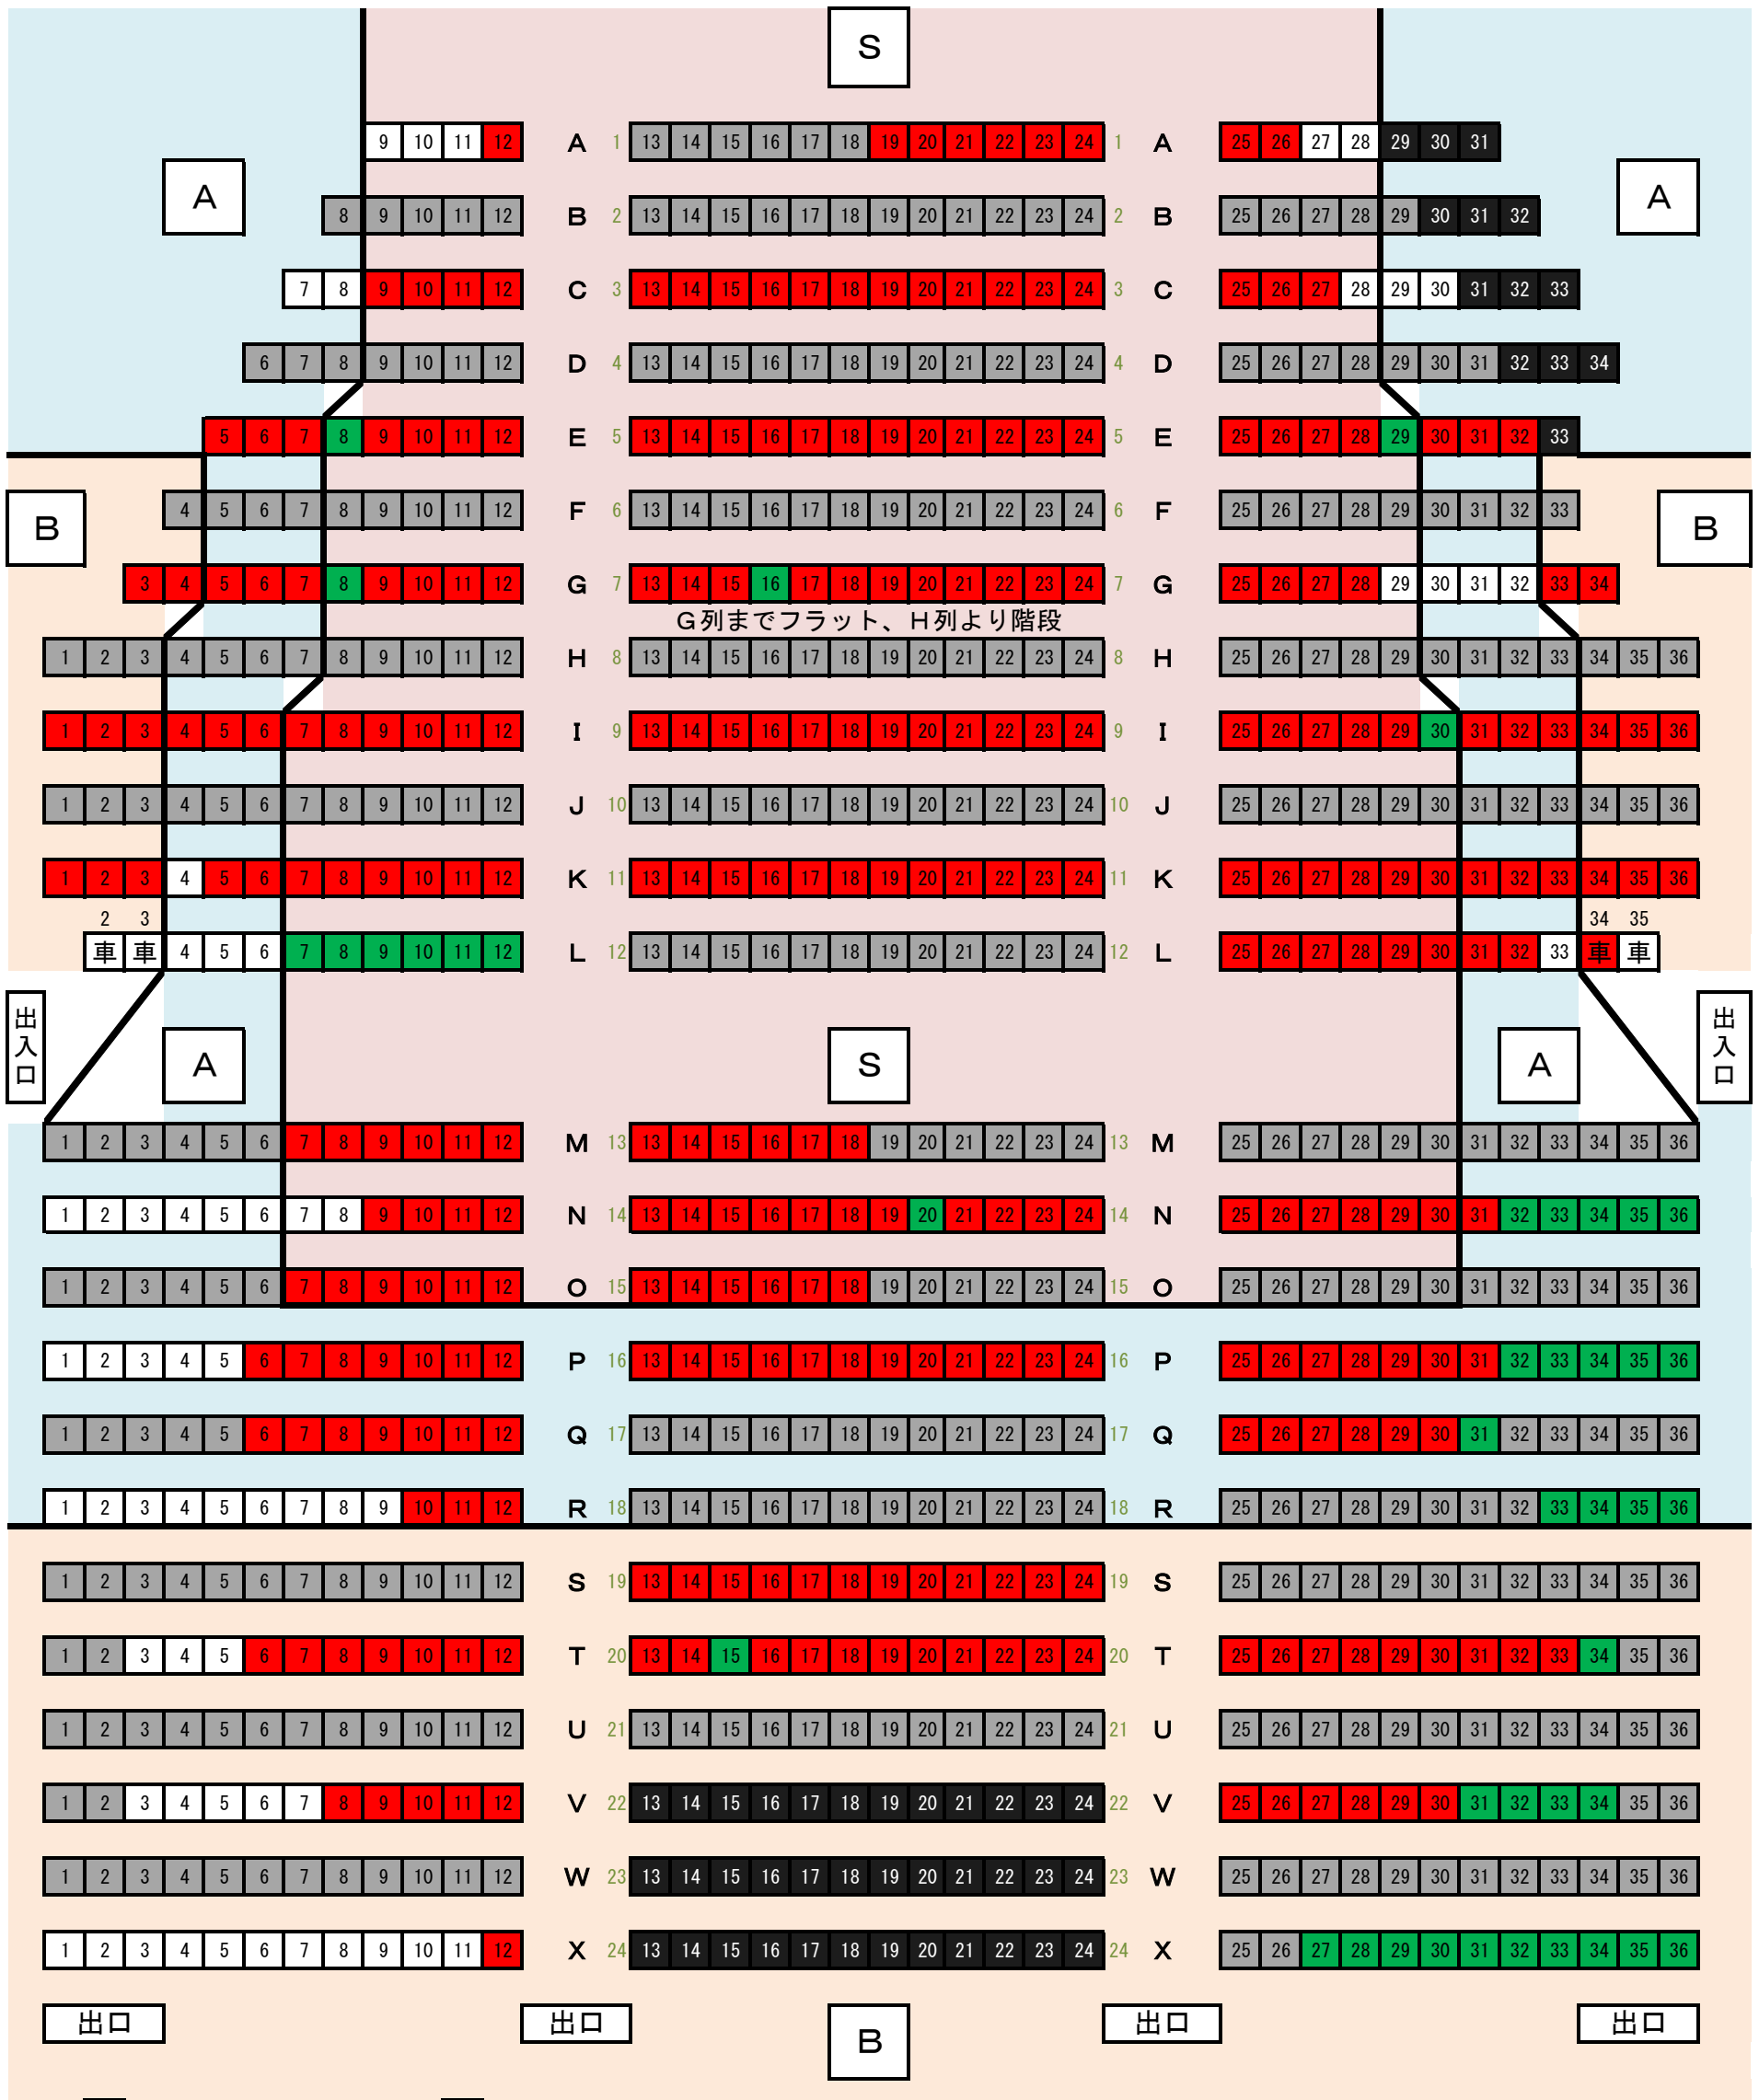

劇団四季ファミリーミュージカル『ふたりのロッセ』座席表

【日時】令和6年12月22日（日）開演：午後4時（開場：午後3時15分）

【甲州市民先行発売】令和6年11月12日（火）午前9時～

【一般販売開始】令和6年11月19日（火）午前9時～

【入場料】（全席指定）S席/5,000円 A席/4,000円 B席/3,000円 ※3歳以上有料。2歳以下の着席鑑賞は有料。

劇団四季にて販売
 使用不可席
 販売済み席
 LoGoフォームにて販売
 車
 車椅子席