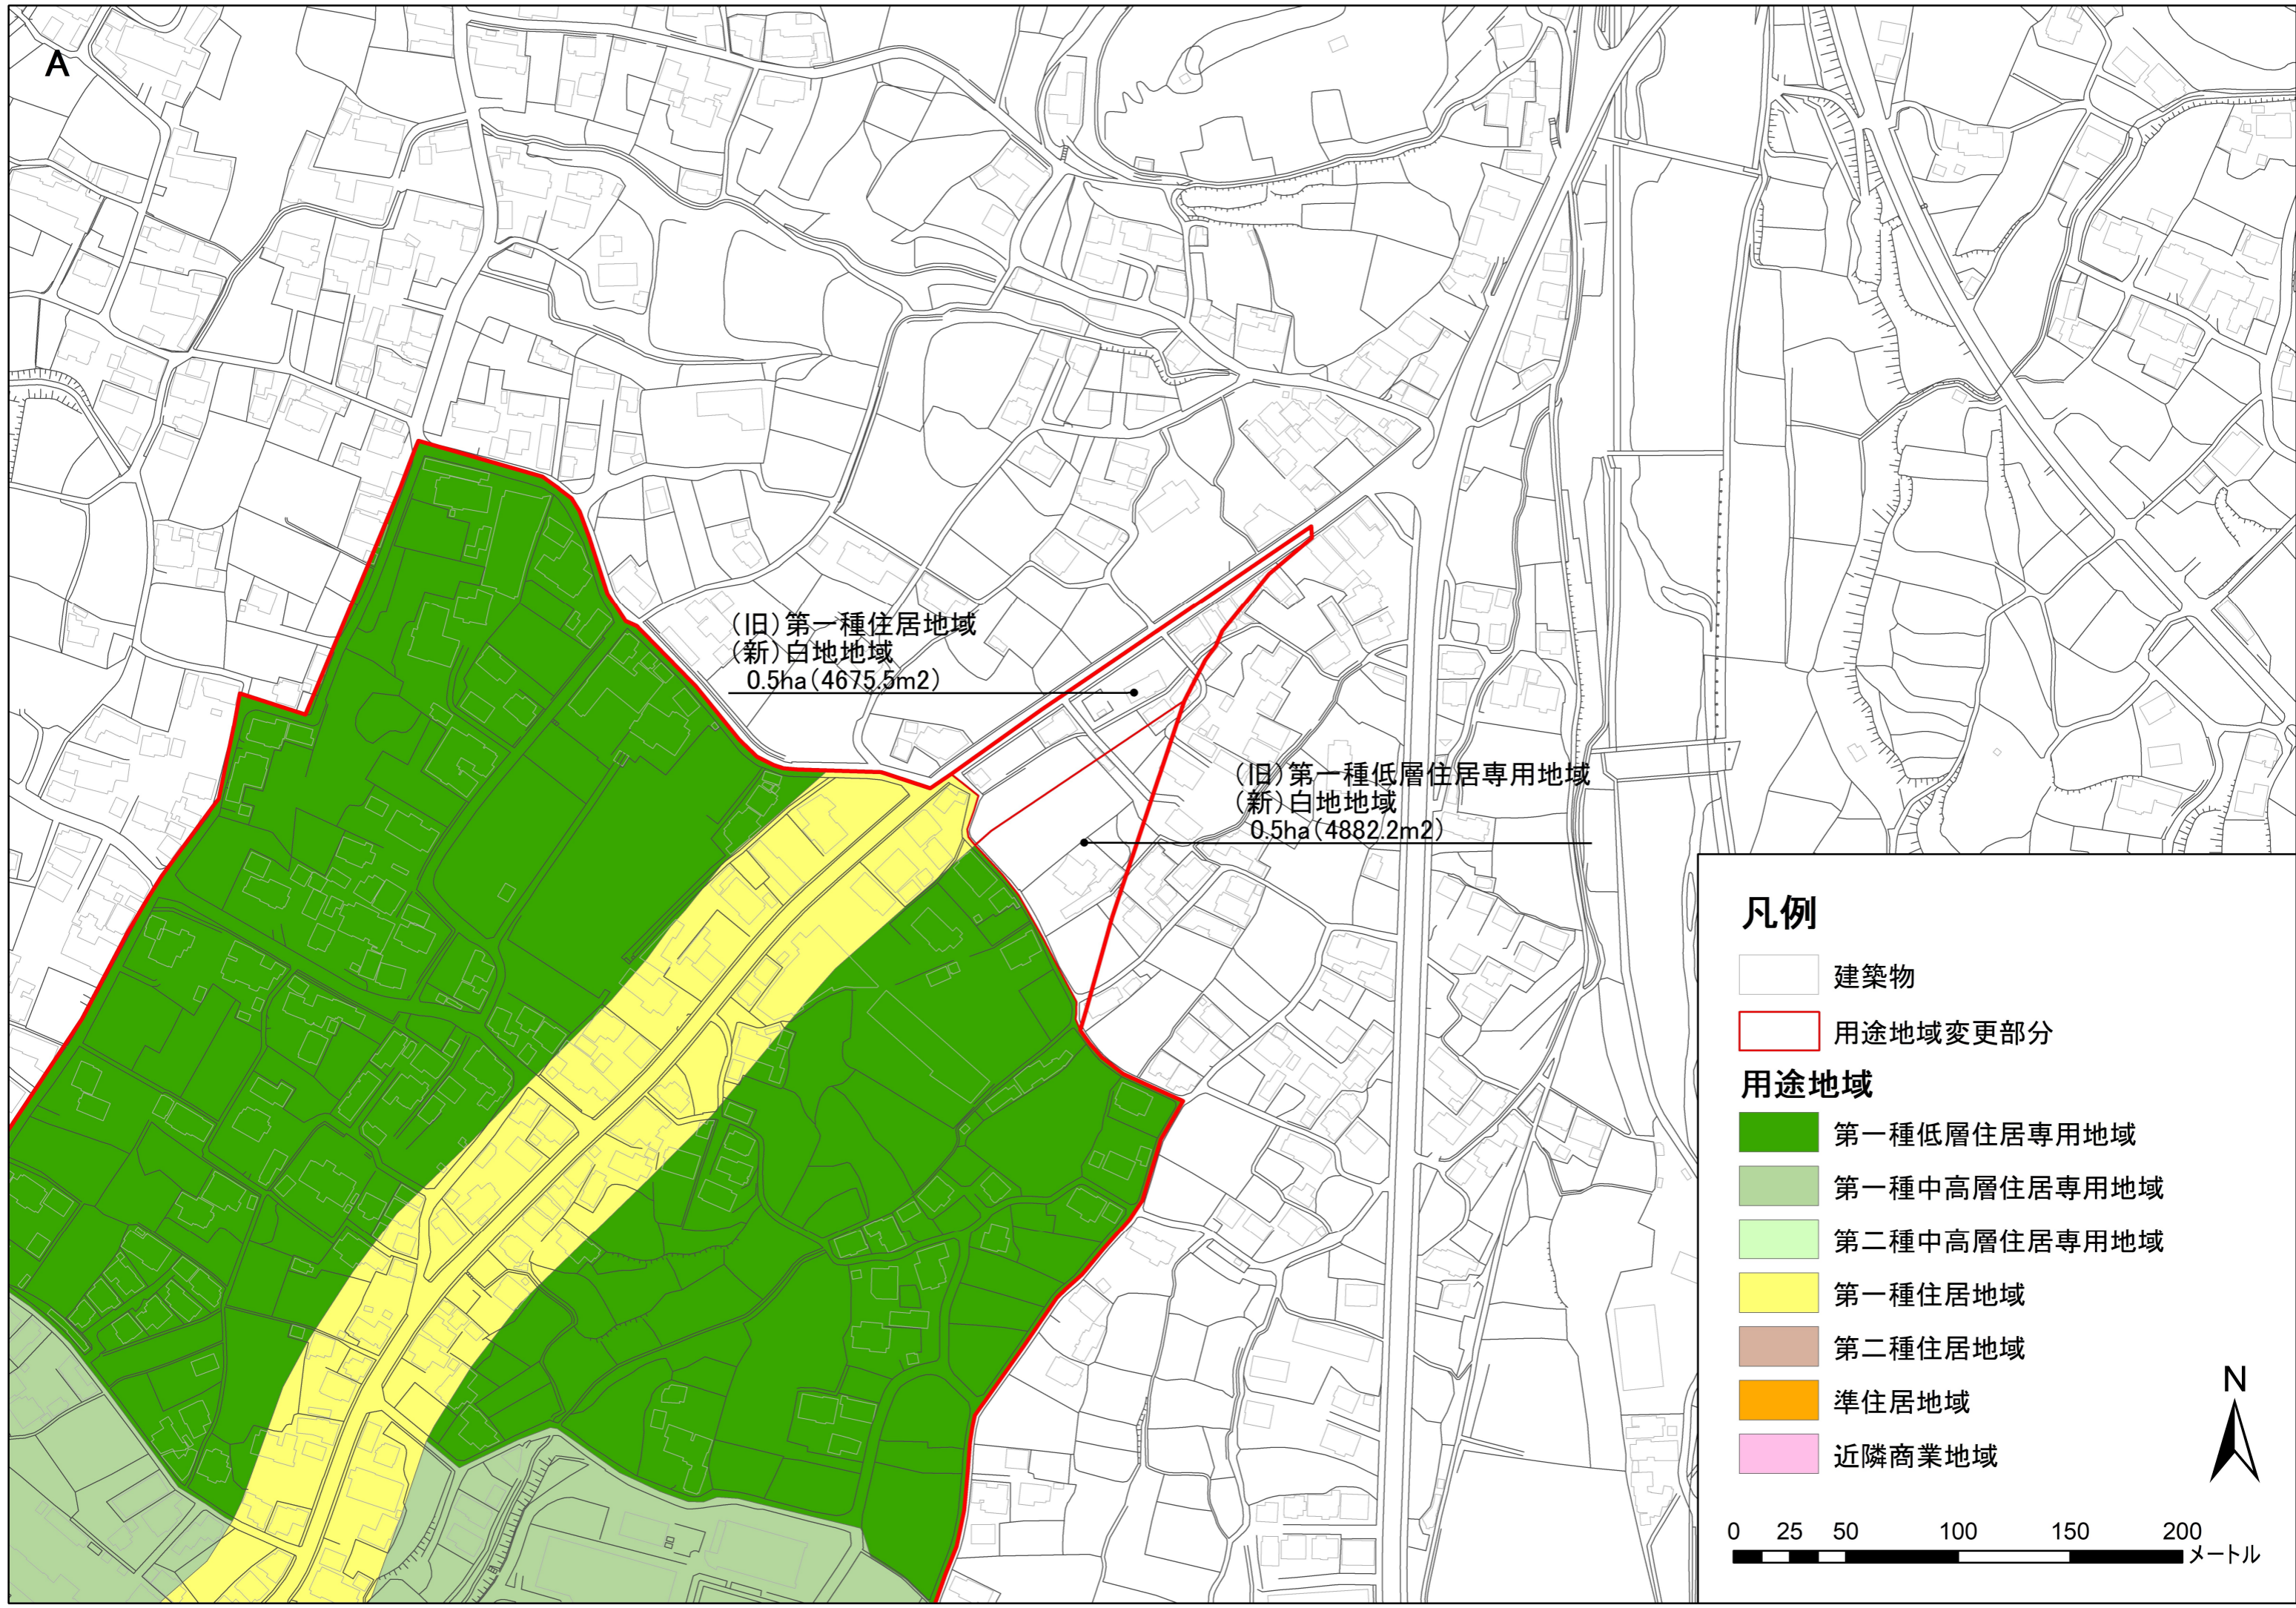

A

(旧)第一種住居地域
(新)白地地域
0.5ha (4675.5m²)

(旧)第一種低層住居専用地域
(新)白地地域
0.5ha (4882.2m²)

凡例

- 建築物
- 用途地域変更部分

用途地域

- 第一種低層住居専用地域
- 第一種中高層住居専用地域
- 第二種中高層住居専用地域
- 第一種住居地域
- 第二種住居地域
- 準住居地域
- 近隣商業地域