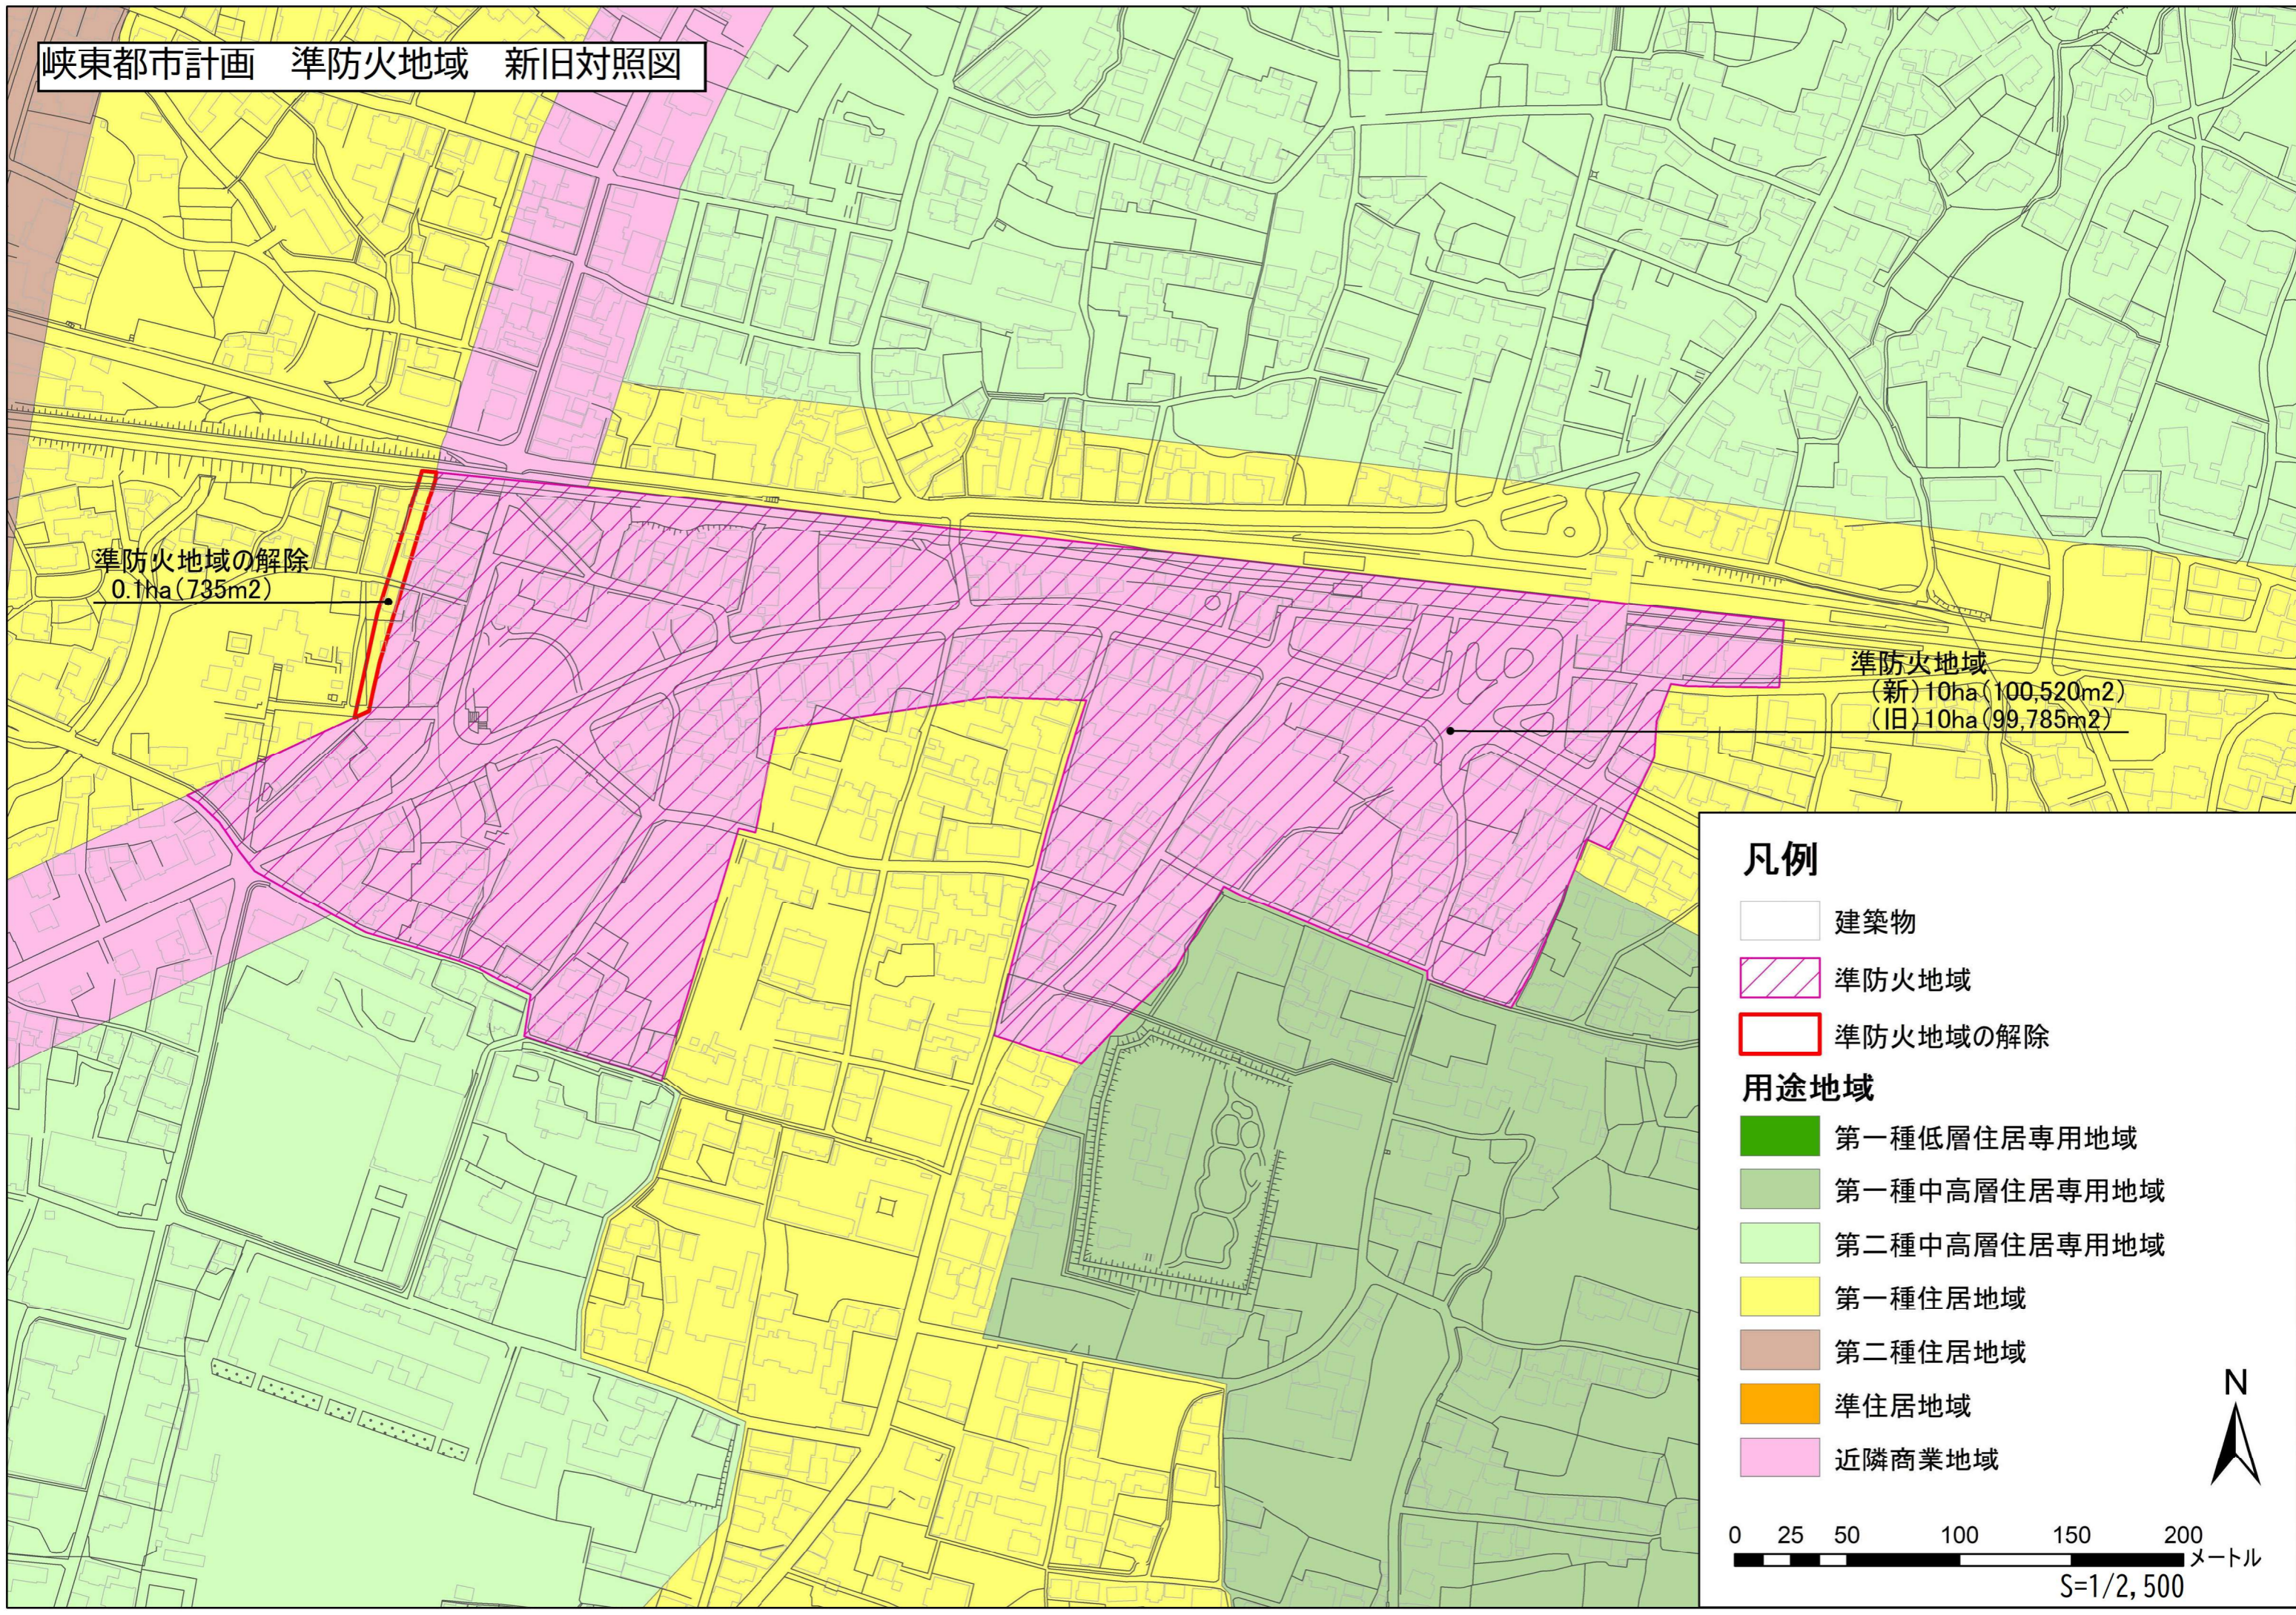

峡東都市計画 準防火地域 新旧対照図

準防火地域の解除
0.1ha (735m²)

準防火地域
(新) 10ha (100,520m²)
(旧) 10ha (99,785m²)

凡例

- 建築物
- 準防火地域
- 準防火地域の解除
- 用途地域
 - 第一種低層住居専用地域
 - 第一種中高層住居専用地域
 - 第二種中高層住居専用地域
 - 第一種住居地域
 - 第二種住居地域
 - 準住居地域
 - 近隣商業地域