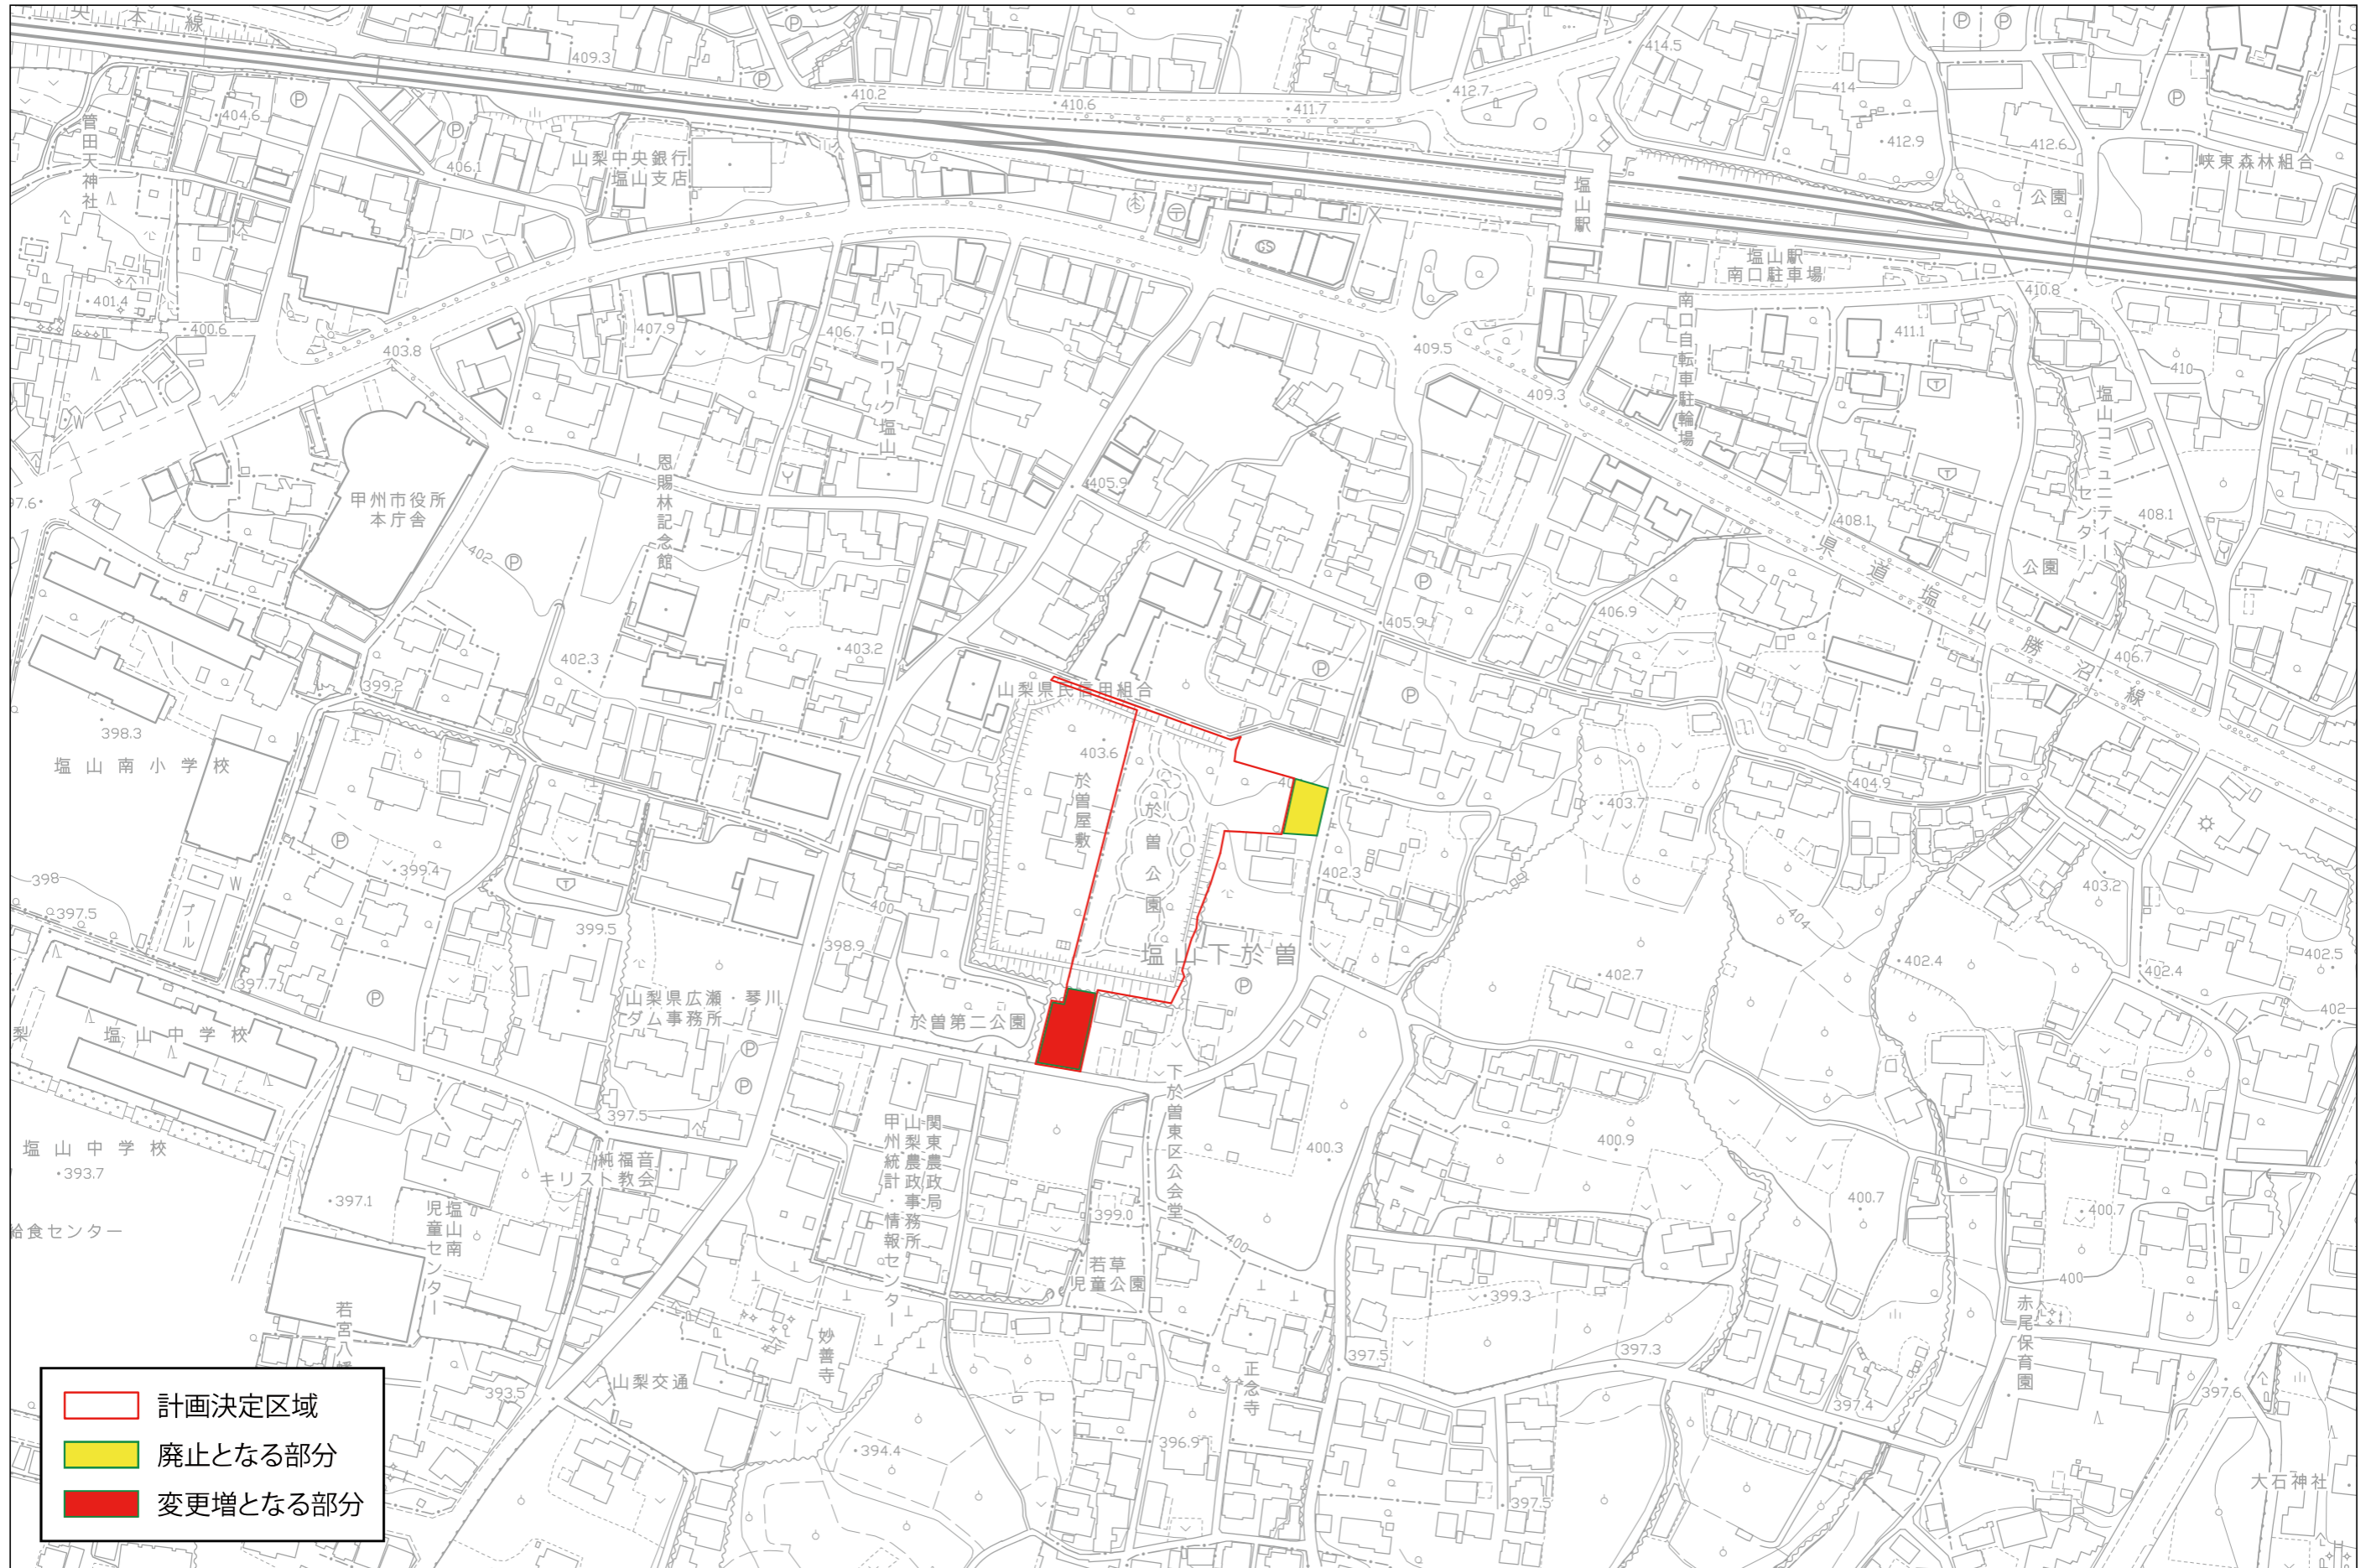

# 峡東都市計画公園 2・2・1於曾公園 新旧対照図

平成二十六年十二月

- 計画決定区域
- 廃止となる部分
- 変更増となる部分

1 : 2,500 0 50 100 200 300 400 500m