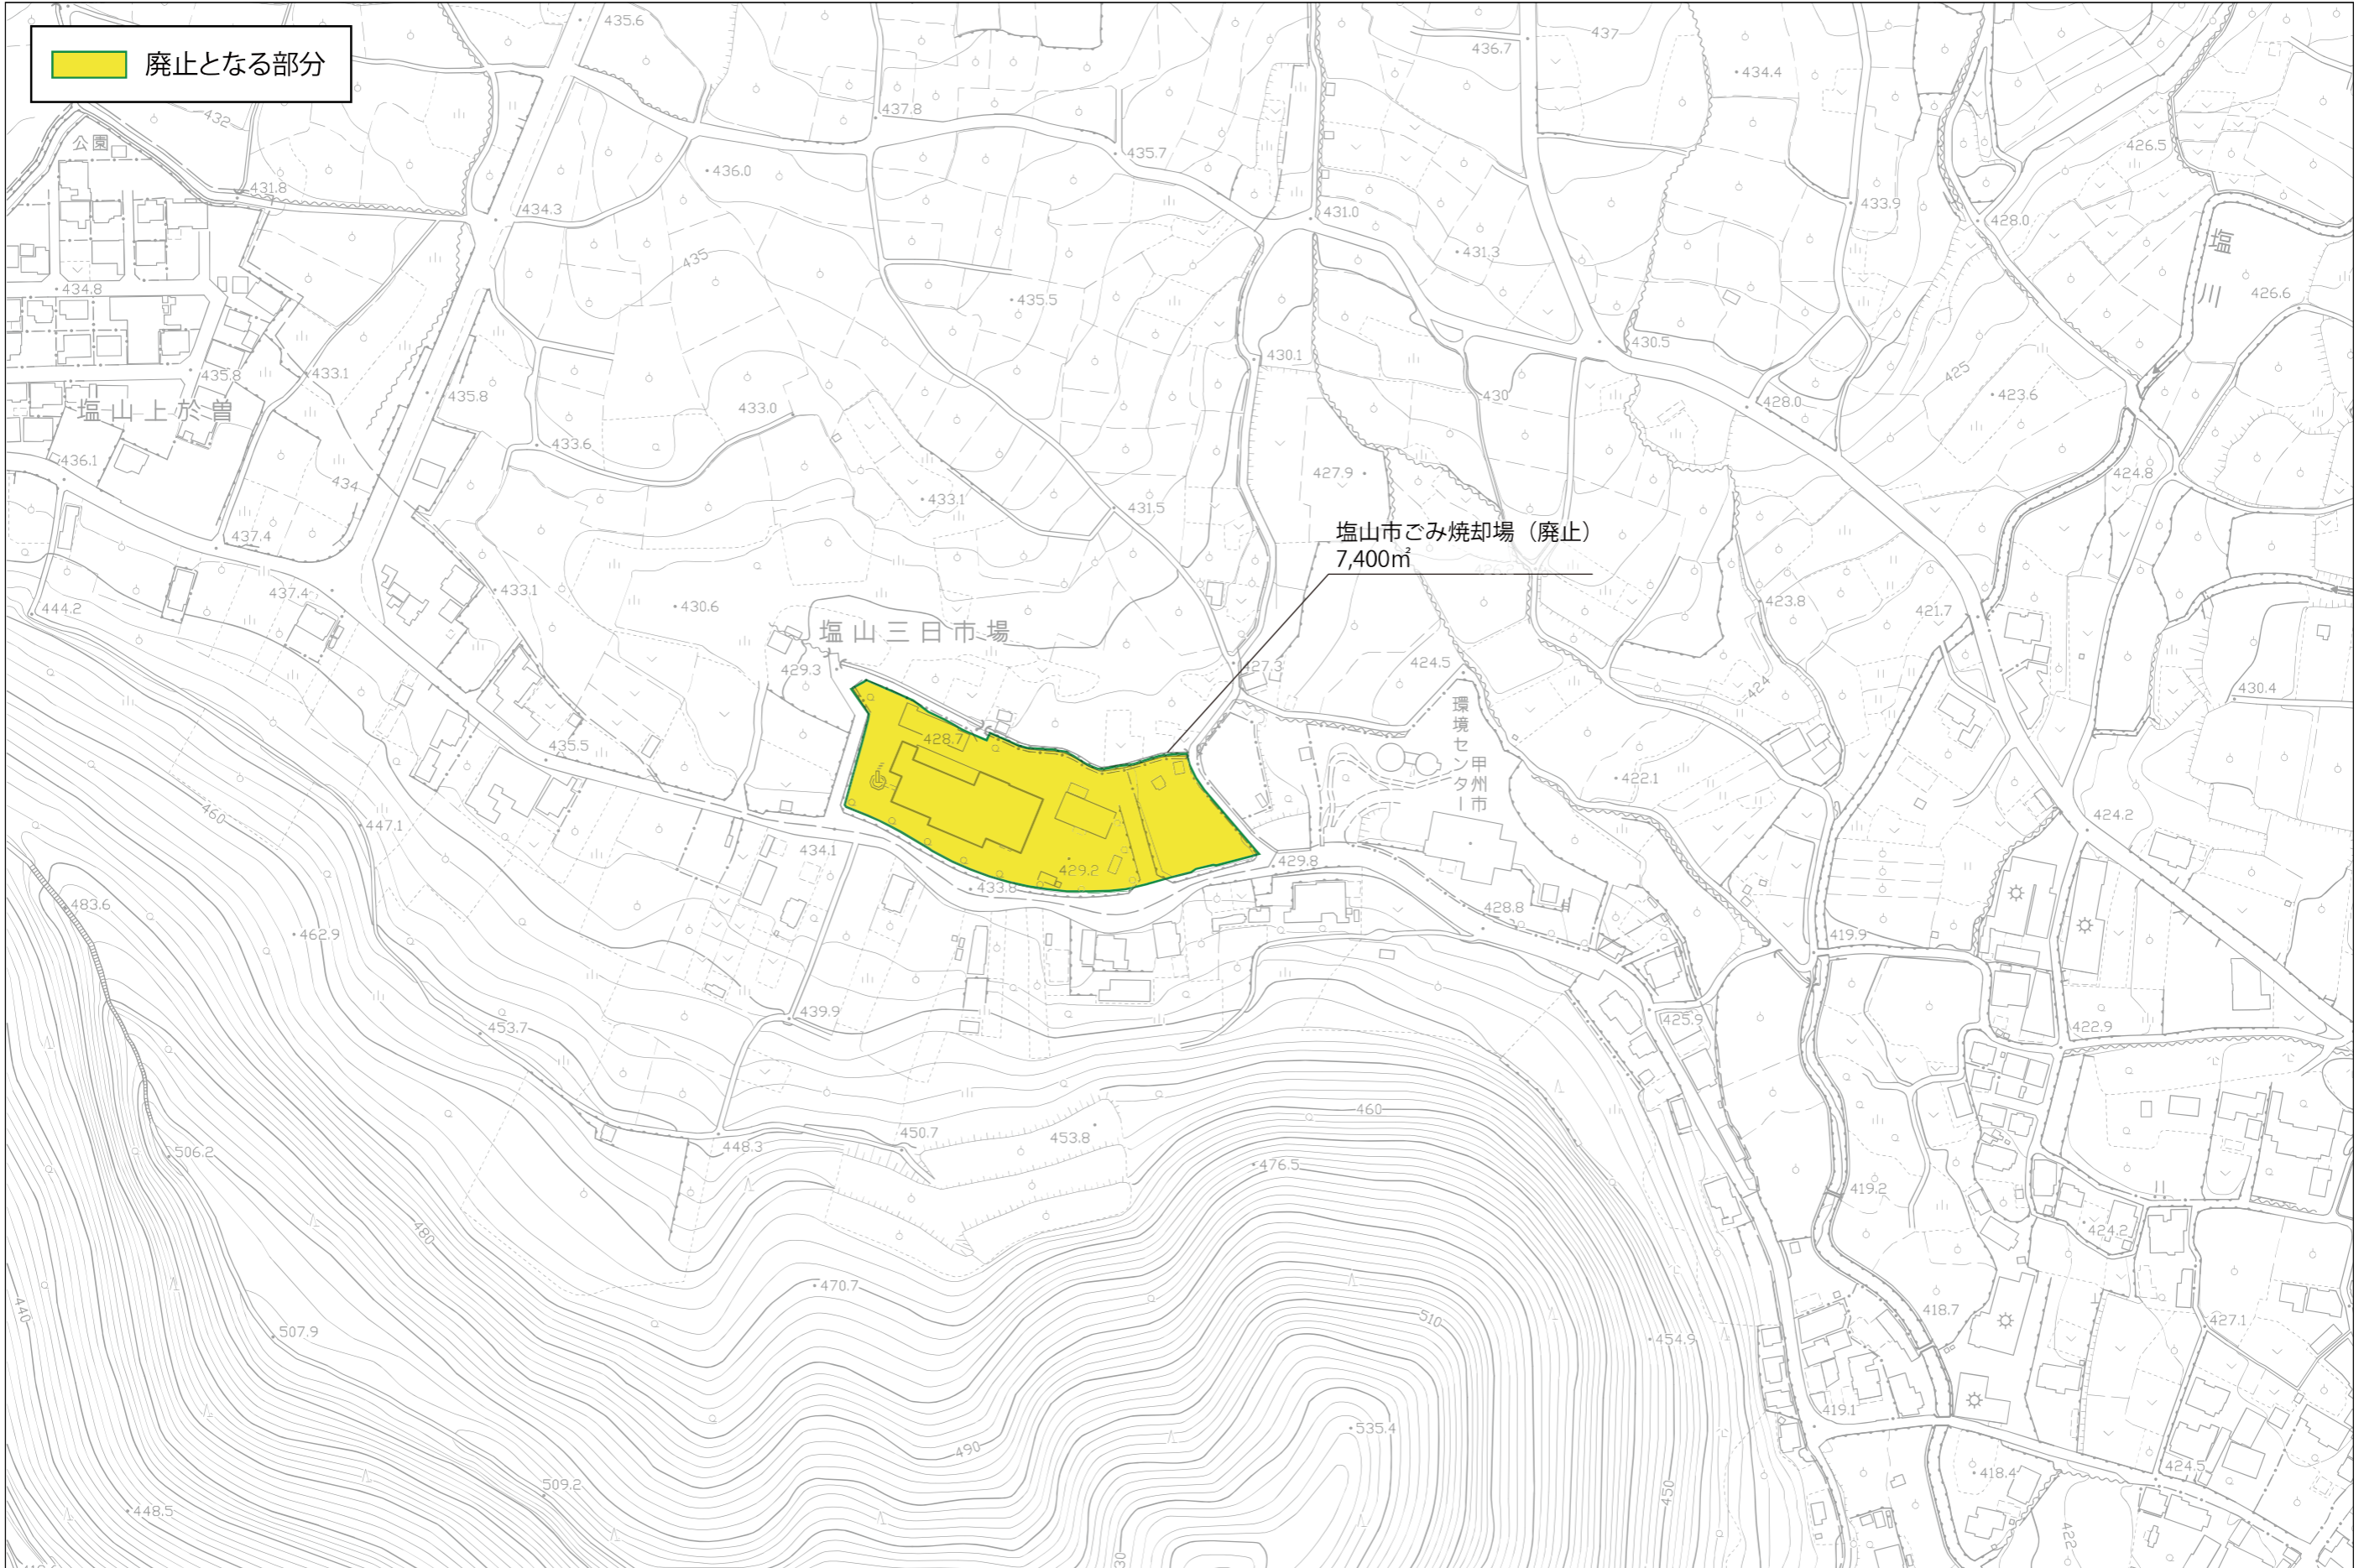

# 峡東都市計画 塩山市ごみ焼却場 新旧対照図

平成二十六年十二月

1:2,500 0 50 100 200 300 400 500m