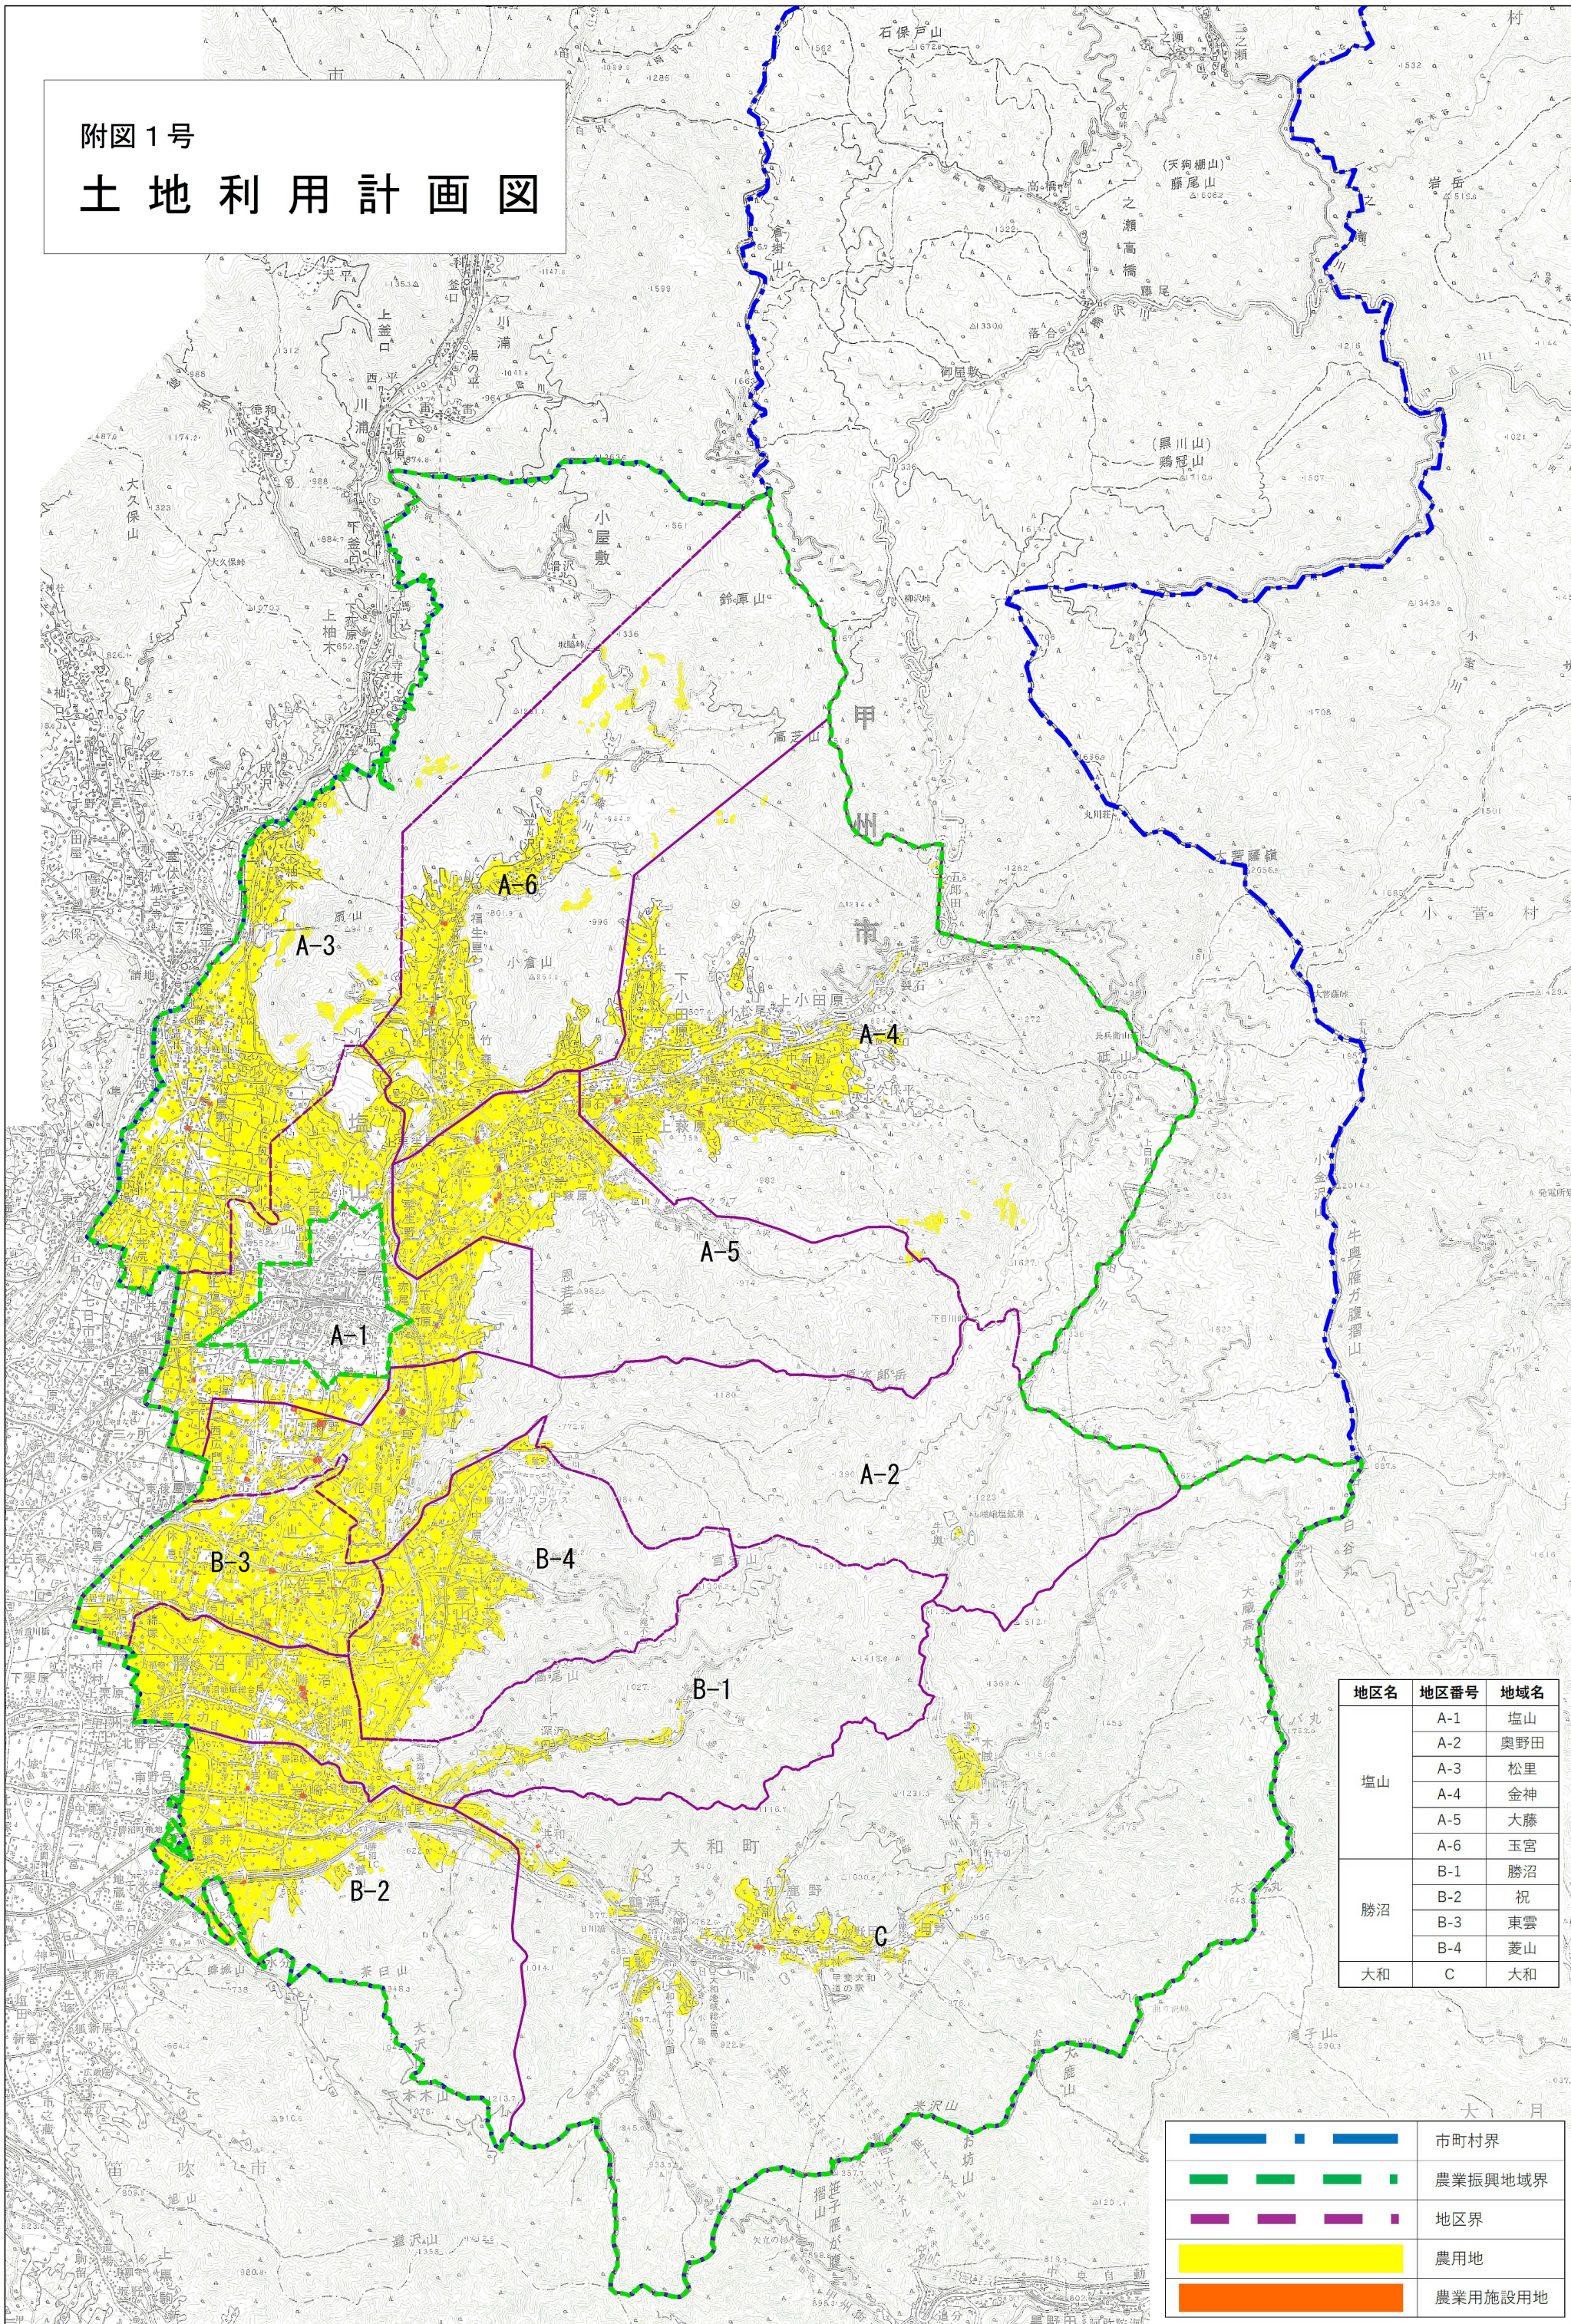

附图1号

土地利用計画図

地区名	地区番号	地域名
塩山	A-1	塩山
	A-2	奥野田
	A-3	松里
	A-4	金神
	A-5	大藤
	A-6	玉宮
勝沼	B-1	勝沼
	B-2	祝
	B-3	東雲
	B-4	菱山
大和	C	大和

	市町村界
	農業振興地域界
	地区界
	農用地
	農業用施設用地