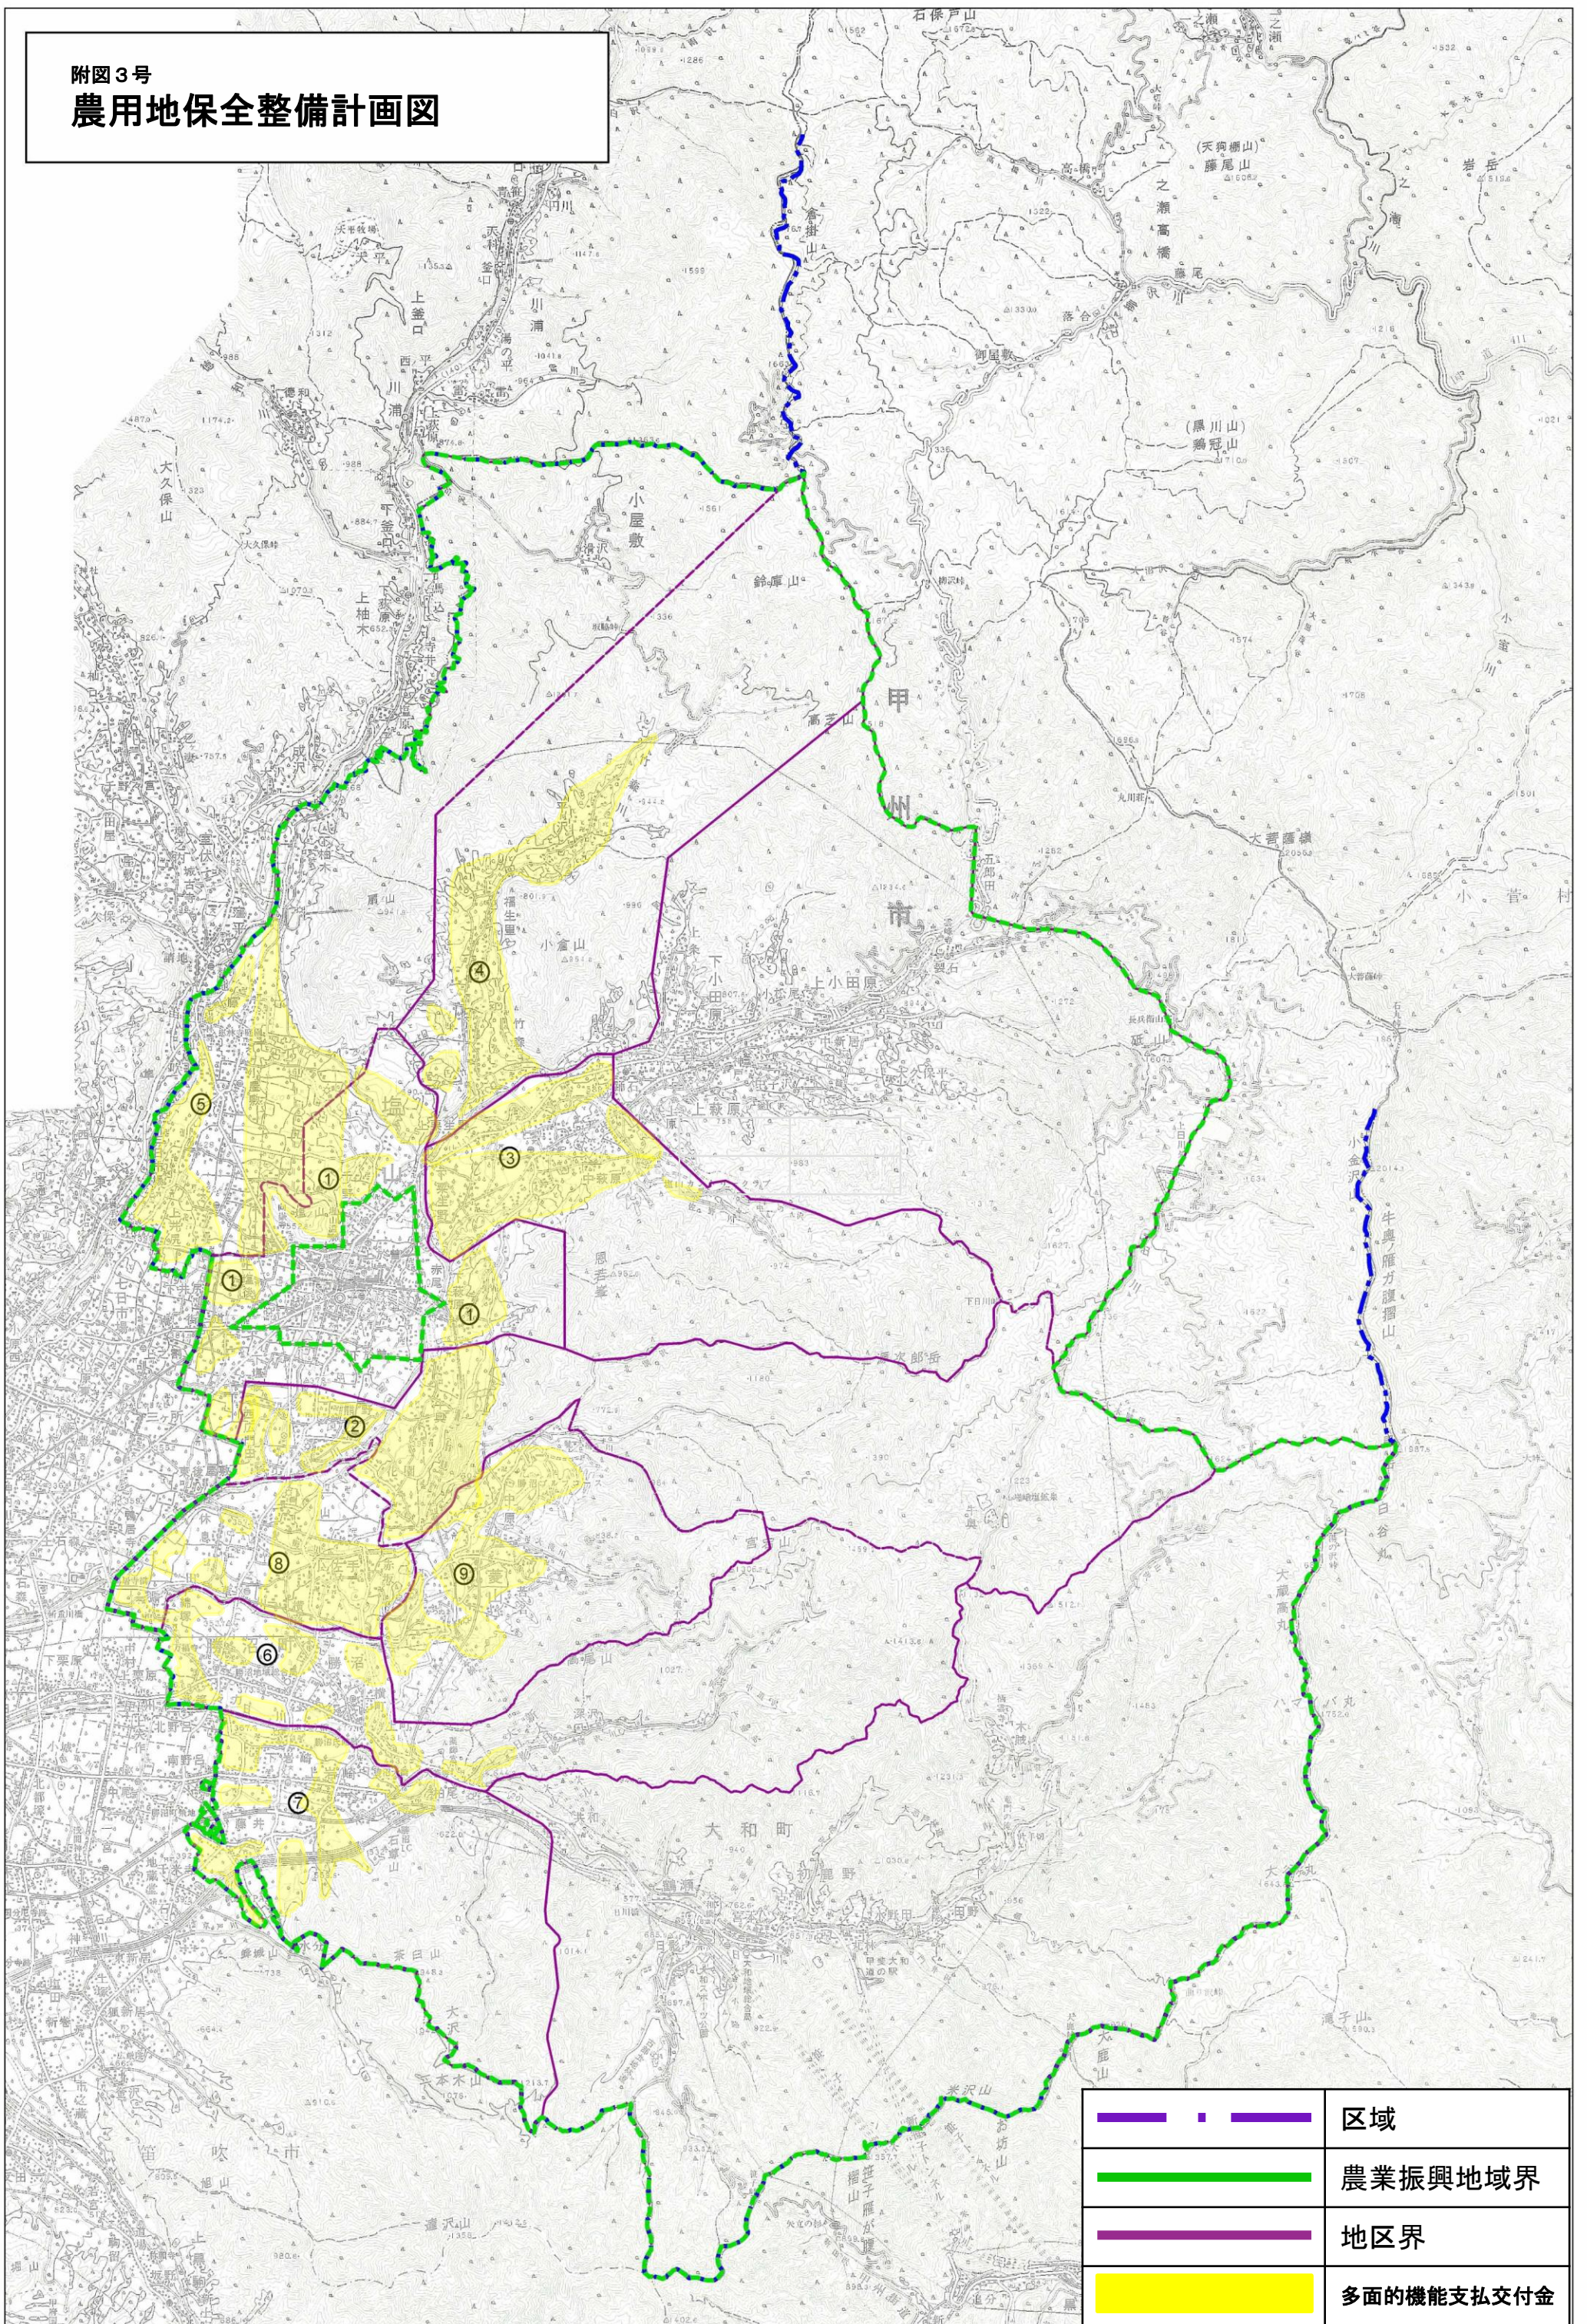

附図3号  
農用地保全整備計画図

	区域
	農業振興地域界
	地区界
	多面的機能支払交付金