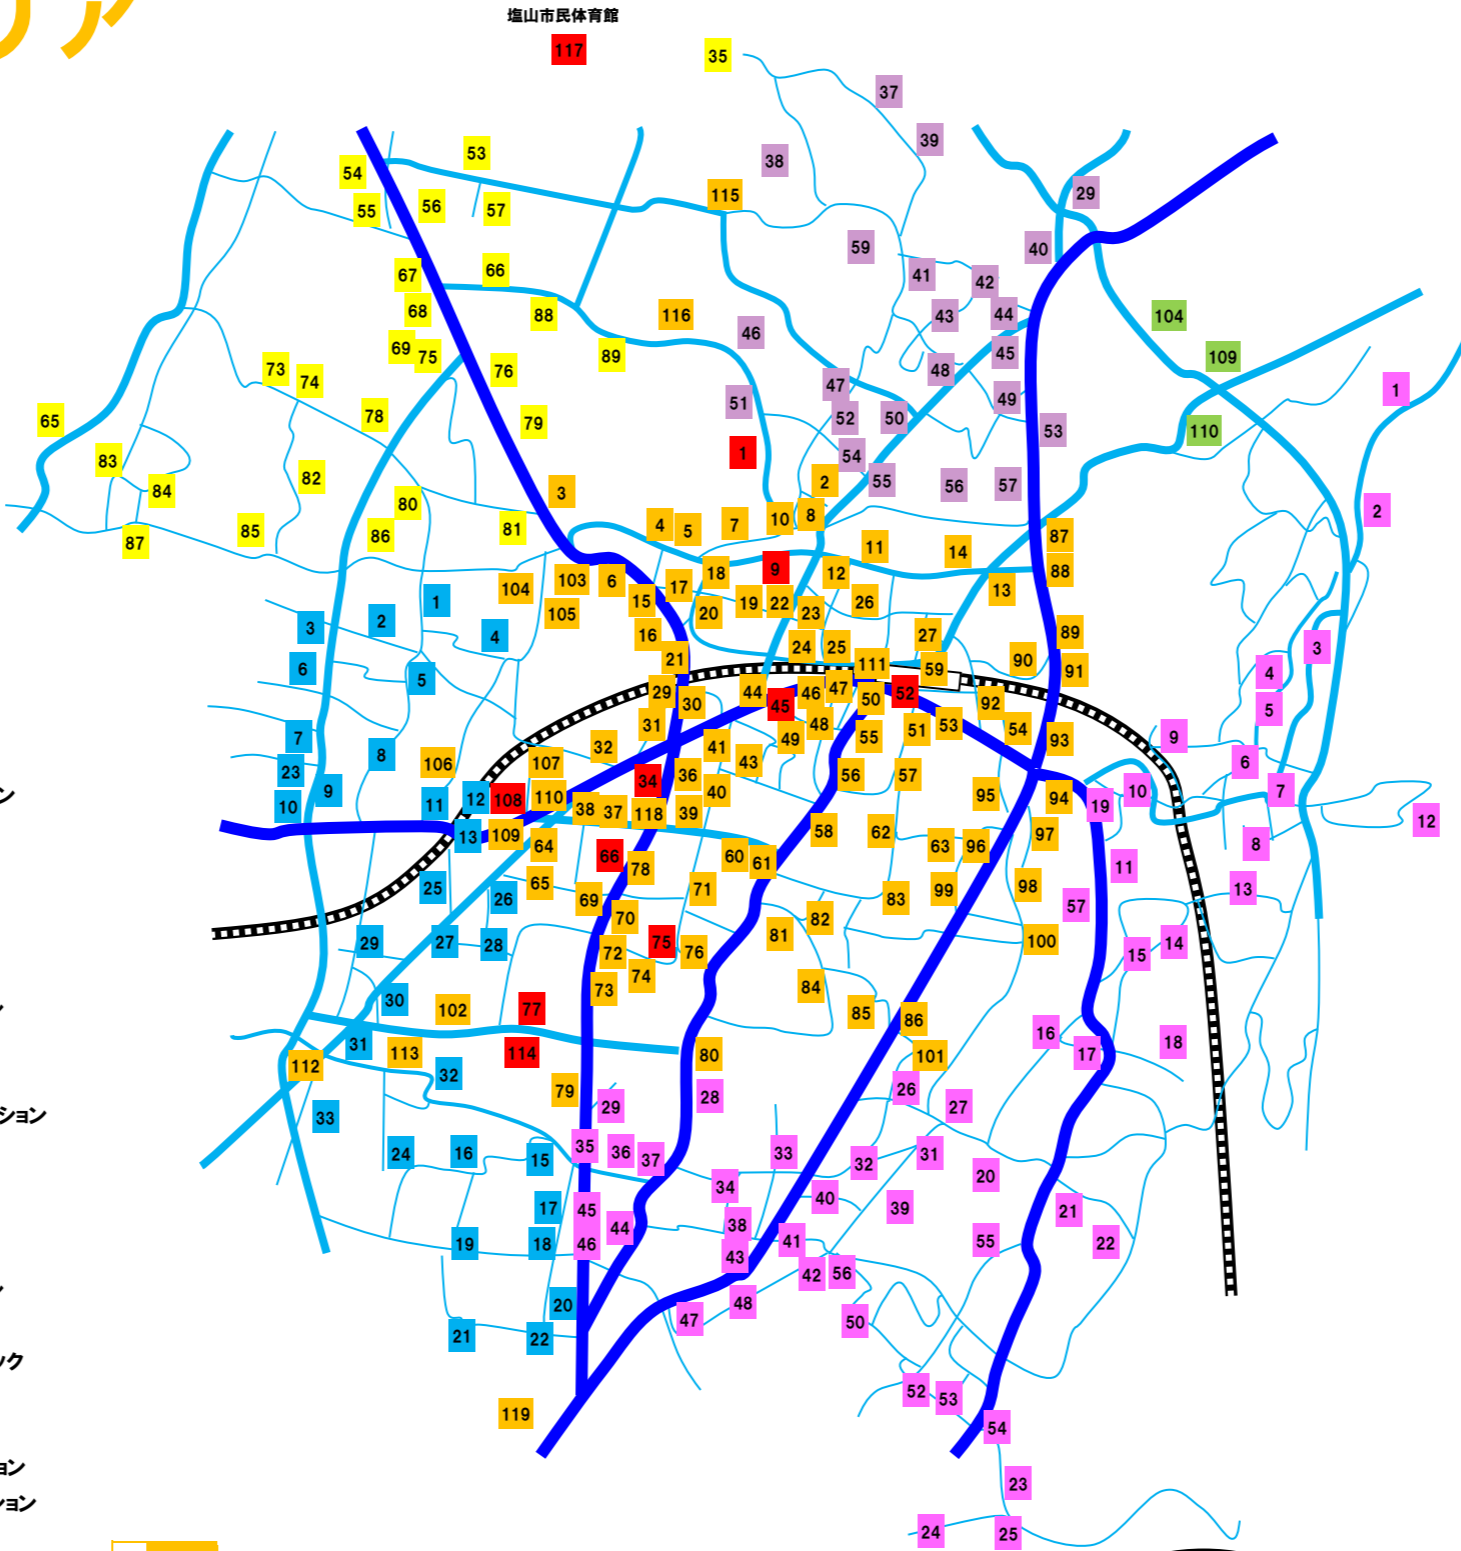

甲州市デマンドバス停マップ

2018.3.12

【ご予約】予約センター フリーダイヤル0120-13-5040

共通エリア

- き 1 塩寿荘(中継地)
- き 2 北小学校前
- き 3 東方入口
- き 4 上西リサイクルステーション
- き 5 上西区集会所
- き 6 和田食料品店前
- き 7 池田屋金物店北
- き 8 塩山温泉入口バス停
- き 9 塩山温泉3区ゴミステーション(中継地)
- き 10 山梨信金塩山支店
- き 11 産業技術短大
- き 12 町屋集会所
- き 13 上東リサイクルステーション
- き 14 御嶽大権現
- き 15 仲沢バス停
- き 16 県営住宅塩山団地
- き 17 藤原製材前
- き 18 仲沢橋西交差点
- き 19 町屋ゴミステーション
- き 20 塩山郵便局
- き 21 岡外科
- き 22 本町バス停
- き 23 早乙女歯科
- き 24 三塚歯科
- き 25 三省堂西ゴミステーション
- き 26 カトリック幼稚園
- き 27 甘草屋敷
- き 29 たんぼぼ保育園北
- き 30 高木歯科
- き 31 宮之窪ゴミステーション
- き 32 東電塩山変電所入口
- き 34 オキノ塩山(中継地)
- き 36 望月整骨院
- き 37 下西リサイクルステーション
- き 38 甲府信金塩山支店
- き 39 宿澤歯科
- き 40 JA塩山支所
- き 41 保健福祉センター
- き 43 塩山南小学校
- き 44 甲州市役所前バス停
- き 45 甲州市役所(中継地)
- き 46 バンのまるや前
- き 47 岩瀬内科
- き 48 ハローワーク塩山
- き 49 恩賜林・内田歯科
- き 50 駅前郵便局
- き 51 塩山整骨院前
- き 52 塩山南口(中継地)
- き 53 村田医院
- き 54 塩山東公民館
- き 55 県民信組塩山支店
- き 56 於曾公園入口バス停
- き 57 旗板公会堂
- き 58 林際ゴミステーション
- き 59 塩山北口
- き 60 若宮ゴミステーション
- き 61 下於曾東バス停
- き 62 旗板ゴミステーション
- き 63 天神原ゴミステーション
- き 64 清水田ゴミステーション

- ま 53 三日市場大手先中組
ゴミステーション
- ま 54 セブンイレブン三日市場店
- ま 55 追手先バス停
- ま 56 コメリ三日市場店
- ま 57 金峰泉カイロプラティック治療院
- ま 65 乙川戸ゴミステーション
- ま 66 北平団地西
- ま 67 あめみや医院
- ま 68 上井尻バス停
- ま 69 上井尻公会堂
- ま 73 井尻小バス停
- ま 74 上井尻消防詰所
- ま 75 上井尻東組
- ま 76 上井尻中バス停
- ま 78 首無地藏
- ま 79 向嶽寺西バス停
- ま 80 東方西組
- ま 81 東方共選所
- ま 82 中井尻集会所
- ま 83 能麦上
- ま 84 能麦公会堂
- ま 85 秀森山西
- ま 86 上塩後バス停
- ま 87 能麦下
- ま 88 北平団地入口
- ま 89 北平リサイクルステーション