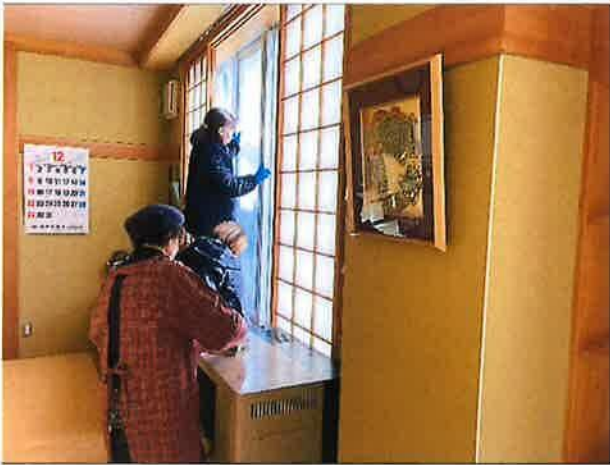

大掃除と避難訓練を行いました

12月14日に公民館利用団体から代表者の皆様にご参加いただき、大掃除と防災・避難訓練を行いました。ご協力ありがとうございました。

当公民館におきましては、児童クラブの先生方や利用団体の皆さまに、使用後の清掃を実施していただいているため、常にきれいに保たれています。地域コミュニティの拠点となる公民館を、大切にいただいていることに感謝しております。これからもよろしくお願いいたします。

また、火気の取り扱いには十分ご注意くださいとともに、災害発生時には速やかな避難をお願いします。なお、施設・設備の不具合等がありましたら館長・主事にご連絡をお願いします。

※公民館の使用について

- ○使用の1ヶ月前から1週間前まで「使用申請」を受け付けます。
  電話で結構ですので館長まで申し込んでください。
- ○まだコロナが収束したわけではありません。
  感染防止対策に留意し、安全・安心に使用してください。

使用時間は、午前9時から午後10時までです

使用後は、必ず清掃をお願いします

松里公民館 館長 五味 一夫 ☎
主事 岡 利彦 ☎