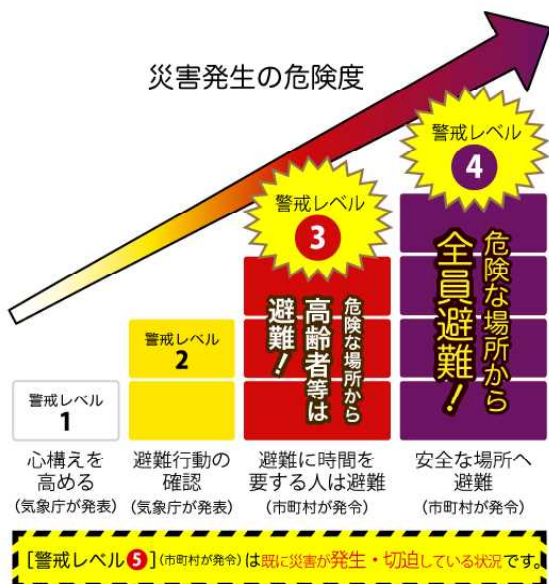

すでに、県からの臨時特別協力要請により、8月22日まで公民館は閉館することになっていましたが、新たにまん延防止等重点措置区域が適用されたことで、公民館使用時の感染防止対策の徹底をお願いします。

利用者の皆様には、ご不便をおかけしますが、ご協力をお願いいたします。

8月17日現在での山梨県内の病床等使用率は65%で、ステージ4相当ということです。医療提供体制に影響がでないよう、みんなで注意していきましょう。

コロナ禍における避難所運営について

甲州市より「新型コロナウイルス感染症に対応した避難所開設」について通知がありました。

これまで神金公民館は、災害発生時の避難所として運営できるよう、地区内の諸団体と協議してきました。2年前の台風19号接近時に、大雨特別警報とともに神金地域に避難勧告が出され避難所として運営した経過を踏まえ、避難所の体制づくりや設備面の充実などに取り組んできました。

今回の市からの通知により、新型コロナウイルスに感染した方やその疑いのある方と一般避難者を分ける必要があるため、各地区公民館は新型コロナウイルスに感染した方やその疑いのある方の避難所として運営することとなりました。

一般避難所としては、神金小学校体育館を利用していただくということになりました。

これからが台風シーズンです。2年前のような避難勧告が出された場合には、一般避難所は公民館ではなく小学校体育館ということになりました。

◎災害発生時の避難所◎

一般避難所
神金小学校体育館

感染した方
感染の疑いのある方
神金公民館

5月20日から避難勧告は廃止されました

警戒レベル	住民がとるべき行動	市町村の情報	警報等	警戒レベルに相当する 気象庁等の情報	指定河川 洪水予報
5	命の危険 直ちに安全確保！	緊急安全確保 ※必ず発令される情報ではない	大雨 特別警報	キキクル (危険度分布)	氾濫発生情報
<警戒レベル4までに必ず避難！>					
4	<ul style="list-style-type: none"> 過去の重大な災害の発生時に匹敵する状況。この段階までに避難を完了しておく。 台風などにより暴風が予想される場合は、暴風が吹き始める前に避難を完了しておく。 危険な場所から 全員避難	避難指示	土砂災害 警戒情報	極めて危険※2	氾濫危険情報
3	危険な場所から 高齢者等は避難 <ul style="list-style-type: none"> 高齢者等以外の人も必要に応じ、普段の行動を見合わせ始めたり、避難の準備をしたり、自主的に避難する。 	高齢者等避難	大雨警報※1 洪水警報	警戒 (警報級)	氾濫警戒情報
2	自らの 避難行動を確認 <ul style="list-style-type: none"> ハザードマップ等により、自宅等の災害リスクを再確認するとともに、避難情報の把握手段を再確認するなど。 		大雨注意報 洪水注意報	注意 (注意報級)	氾濫注意情報
1	災害への心構えを 高める		早期 注意情報 (警報級の 可能性)		

*防災気象情報と警戒レベルの対応の詳細については、ホームページをご覧ください。
<https://www.jma.go.jp/jma/kishou/knownow/bosai/alertlevel.html>

「警戒レベル4」で 危険な場所から 全員避難！

5段階の 「警戒レベル」を 確認しましょう

コロナ禍のため、延期になっていた神金公民館運営委員会を7月23日に開催しました。

今年度の公民館運営委員は、次の方々に委嘱いたしました。(敬称略)