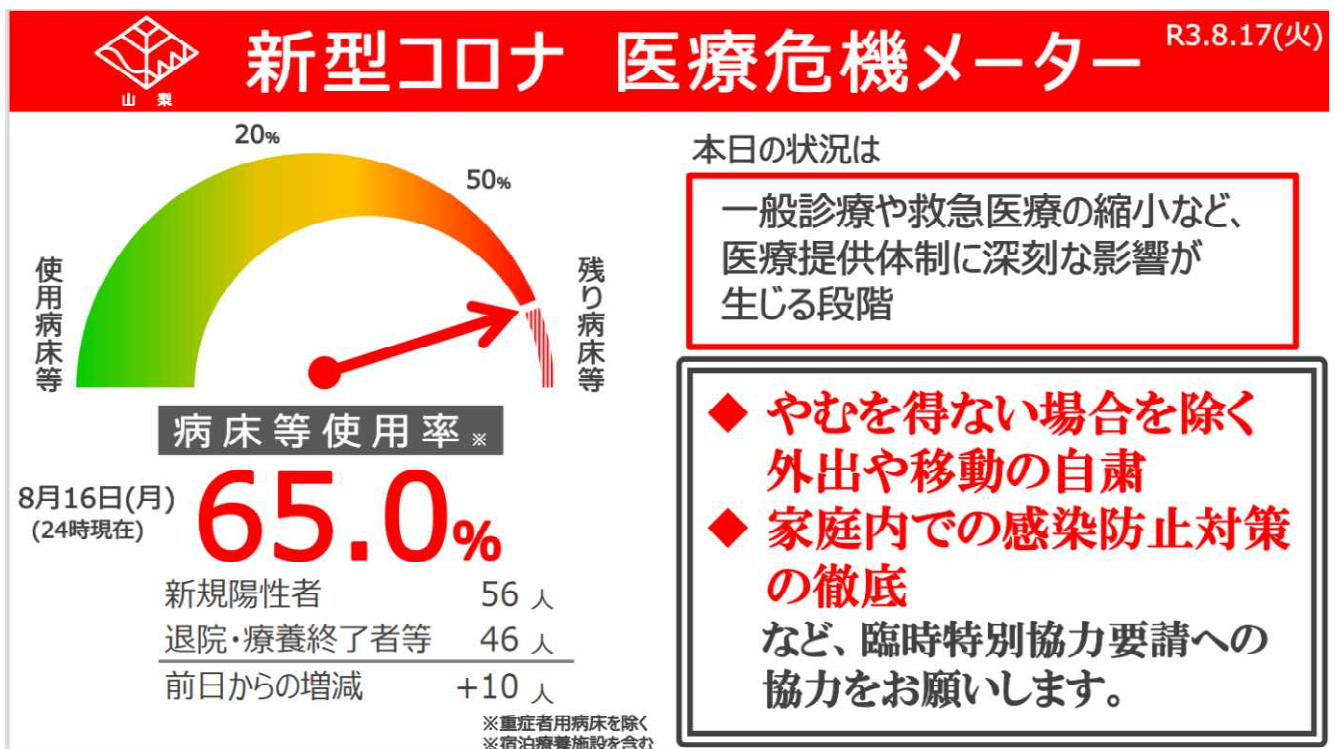

神金公民館だより

第139号

2021年9月1日

館長 小沢利一

主事 田邊康仁

◇まん延防止等重点措置◇

感染防止対策の徹底

8月17日、政府が山梨に「まん延防止等重点措置」を適用することを決めました。

すでに、県からの臨時特別協力要請により、8月22日まで公民館は閉館することになっていましたが、新たにまん延防止等重点措置区域が適用されたことで、公民館使用時の感染防止対策の徹底をお願いします。

利用者の皆様には、ご不便をおかけしますが、ご協力をお願いいたします。

8月17日現在での山梨県内の病床等使用率は65%で、ステージ4相当ということです。医療提供体制に影響がでないよう、みんなで注意していきましょう。

コロナ禍における避難所運営について

甲州市より「新型コロナウイルス感染症に対応した避難所開設」について通知がありました。

これまで神金公民館は、災害発生時の避難所として運営できるよう、地区内の諸団体と協議してきました。2年前の台風19号接近時に、大雨特別警報とともに神金地域に避難勧告が出され避難所として運営した経過を踏まえ、避難所の体制づくりや設備面の充実などに取り組んできました。

今回の市からの通知により、新型コロナウイルスに感染した方やその疑いのある方と一般避難者を分ける必要があるため、各地区公民館は新型コロナウイルスに感染した方やその疑いのある方の避難所として運営することとなりました。